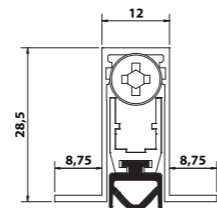

512 SHEAR

Бронированные двери – деревянные двери – алюминиевые двери.

СЕРИЙНОЕ ОСНАЩЕНИЕ:
Новый подъемно-поворотный механизм Comaglio;
Омега-профиль 12 мм;
Подвижный съемный профиль;
Круглая пластиковая кнопка;
Расширяющаяся прокладка из ЭПДМ.
ДОПОЛНИТЕЛЬНОЕ ОСНАЩЕНИЕ:
Шестиугольная латунная кнопка;
Щеточное уплотнение 48 x 1100;
Прокладка из самогасящегося силикона.