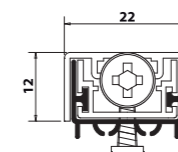

См. 43-53-63-73-83-93 -103-113-123-133
УКОРАЧИВАЕМОСТЬ см. 10

170/12 SPECIAL

Алюминиевые двери – стальные двери – двери из пвх.

СЕРИЙНОЕ ОСНАЩЕНИЕ:
Новый подъемно-поворотный механизм Comaglio;
Минимальный габарит (высота 12 мм);
Подвижный съемный профиль;
Круглая пластиковая кнопка;
2 установленных самосверлящих винта;
Круговая прокладка из самогасящегося силикона.
ДОПОЛНИТЕЛЬНОЕ ОСНАЩЕНИЕ:
Шестиугольная латунная кнопка.