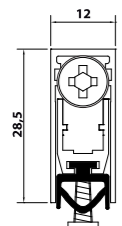

См. 43-53-63-73-83-93 -103-113-123-133
УКОРАЧИВАЕМОСТЬ см. 10

472 SHEAR

Бронированные двери – деревянные двери – двери из пвх.

СЕРИЙНОЕ ОСНАЩЕНИЕ:
Новый подъемно-поворотный механизм Comaglio;
П-образный профиль 12 мм;
Подвижный съемный профиль;
Круглая пластиковая кнопка;
2 установленных самосверлящих винта;
Расширяющаяся прокладка из ЭПДМ.
ДОПОЛНИТЕЛЬНОЕ ОСНАЩЕНИЕ:
Шестиугольная латунная кнопка;
Щеточное уплотнение 48 x 1100;
Прокладка из самогасящегося силикона.