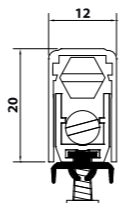

1770MINI PRESSURE

Бронированные двери – деревянные двери – алюминиевые двери.

СЕРИЙНОЕ ОСНАЩЕНИЕ:
Механизм Comaglio с двойным регулированием;
П-образный профиль 12 мм;
Подвижный съемный профиль;
Шестиугольная латунная кнопка;
2 установленных самосверлящих винта;
Прокладка из ЭПДМ с 4 опорными точками.
ДОПОЛНИТЕЛЬНОЕ ОСНАЩЕНИЕ:
Круглая пластиковая кнопка;
Щеточное уплотнение 48 x 1100.