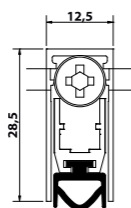

475 SHEAR

Бронированные двери.

СЕРИЙНОЕ ОСНАЩЕНИЕ:
Новый подъемно-поворотный механизм Comaglio;
П-образный профиль 12,5 мм;
Подвижный съемный профиль;
Круглая пластиковая кнопка;
Оснащение для бокового крепления;
Расширяющаяся прокладка из ЭПДМ.
ДОПОЛНИТЕЛЬНОЕ ОСНАЩЕНИЕ:
Шестиугольная латунная кнопка;
Щеточное уплотнение 48 x 1100;
Прокладка из самогасящегося силикона.