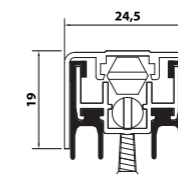

См. 43-53-63-73-83-93 -103-113-123-133
УКОРАЧИВАЕМОСТЬ см. 10

1770X NO SOUND

Бронированные двери – деревянные двери – двери из пвх.

СЕРИЙНОЕ ОСНАЩЕНИЕ:
Механизм Comaglio с двойным регулированием;
Подвижный съемный профиль;
Шестиугольная латунная кнопка;
2 установленных самосверлящих винта;
Прокладка из самогасящегося силикона.
ДОПОЛНИТЕЛЬНОЕ ОСНАЩЕНИЕ:
Круглая пластиковая кнопка.