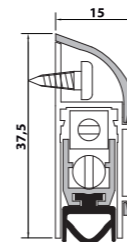

1750 COMAX

“Сделай сам”.

СЕРИЙНОЕ ОСНАЩЕНИЕ:
Механизм Comaglio с двойным регулированием;
Подвижный съемный профиль;
Закругленная пластиковая кнопка;
Расширяющаяся прокладка из ЭПДМ;
Выпускается 6 цветов: анодированный бронзовый, серебристый и черный;
лакированный белый RAL 1013, белый RAL 9010, коричневый RAL 8017.
ДОПОЛНИТЕЛЬНОЕ ОСНАЩЕНИЕ:
Щеточное уплотнение 48 x 1100;

См. 43-53-63-73-83-93 -103-113-123-133
УКОРАЧИВАЕМОСТЬ см. 10

1255 COMAX

“Сделай сам”.

СЕРИЙНОЕ ОСНАЩЕНИЕ:
Неподвижный алюминиевый профиль;
Щеточное уплотнение 48 x 1100;
Выпускается 6 цветов: анодированный бронзовый, серебристый с черным, лакированный белый RAL 1013, белый RAL 9010, коричневый RAL 8017.
ДОПОЛНИТЕЛЬНОЕ ОСНАЩЕНИЕ:
Пластинчатая прокладка из ЭПДМ.