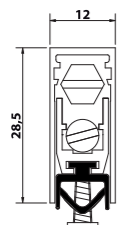

См. 43-53-63-73-83-93 -103-113-123-133
УКОРАЧИВАЕМОСТЬ см. 20

1772 PRESSURE

Бронированные двери – деревянные двери – двери из пвх.

СЕРИЙНОЕ ОСНАЩЕНИЕ:
Механизм Comaglio с двойным регулированием;
П-образный профиль 12 мм;
Подвижный съемный профиль;
Шестиугольная латунная кнопка;
2 установленных самосверлящих винта;
Расширяющаяся прокладка из ЭПДМ.
ДОПОЛНИТЕЛЬНОЕ ОСНАЩЕНИЕ:
Круглая пластиковая кнопка;
Щеточное уплотнение 48 x 1100;
Прокладка из самогасящегося силикона.