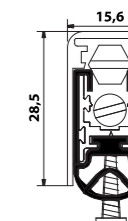

Уплотнитель, закрывающий любые двери

AE SPECIAL

Алюминиевые двери.

СЕРИЙНОЕ ОСНАЩЕНИЕ:
Механизм Comaglio с двойным регулированием;
Профиль под европейский паз алюминиевых профилей для дверей;
Подвижный съемный профиль;
Шестиугольная латунная кнопка;
Двойная прокладка из самогасящегося силикона.

См. 43-53-63-73-83-93 -103-113-123-133
УКОРАЧИВАЕМОСТЬ см. 10

170/12 SPECIAL

Алюминиевые двери – стальные двери – двери из пвх.

СЕРИЙНОЕ ОСНАЩЕНИЕ:
Новый подъемно-поворотный механизм Comaglio;
Минимальный габарит (высота 12 мм);
Подвижный съемный профиль;
Круглая пластиковая кнопка;
2 установленных самосверлящих винта;
Круговая прокладка из самогасящегося силикона.
ДОПОЛНИТЕЛЬНОЕ ОСНАЩЕНИЕ:
Шестиугольная латунная кнопка.

См. 43-53-63-73-83-93 -103-113-123-133
УКОРАЧИВАЕМОСТЬ см. 20

270 SPECIAL

Алюминиевые двери.

СЕРИЙНОЕ ОСНАЩЕНИЕ:
Новый подъемно-поворотный механизм Comaglio;
Подвижный съемный профиль;
Круглая пластиковая кнопка;
Установленные самосверлящие винты;
Двойная прокладка из неопрена.
ДОПОЛНИТЕЛЬНОЕ ОСНАЩЕНИЕ:
Шестиугольная латунная кнопка.

См. 43-53-63-73-83-93 -103-113-123-133
УКОРАЧИВАЕМОСТЬ см. 20

1772 PRESSURE

Бронированные двери – деревянные двери – двери из пвх.

СЕРИЙНОЕ ОСНАЩЕНИЕ:
Механизм Comaglio с двойным регулированием;
П-образный профиль 12 мм;
Подвижный съемный профиль;
Шестиугольная латунная кнопка;
2 установленных самосверлящих винта;
Расширяющаяся прокладка из ЭПДМ.
ДОПОЛНИТЕЛЬНОЕ ОСНАЩЕНИЕ:
Круглая пластиковая кнопка;
Щеточное уплотнение 48 x 1100;
Прокладка из самогасящегося силикона.

См. 43-53-63-73-83-93 -103-113-123-133
УКОРАЧИВАЕМОСТЬ см. 10

1812 PRESSURE

Бронированные двери – двери из пвх.