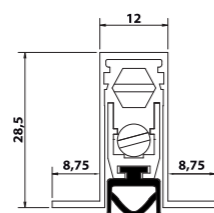

1812 PRESSURE

Бронированные двери – двери из пвх.

СЕРИЙНОЕ ОСНАЩЕНИЕ:
Механизм Comaglio с двойным регулированием;
Омега-профиль 12 мм;
Подвижный съемный профиль;
Шестиугольная латунная кнопка;
Расширяющаяся прокладка из ЭПДМ.
ДОПОЛНИТЕЛЬНОЕ ОСНАЩЕНИЕ:
Круглая пластиковая кнопка;
Щеточное уплотнение 48 x 1100;
Прокладка из самогасящегося силикона.