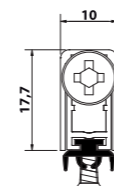

970 SPECIAL

Деревянные двери.

СЕРИЙНОЕ ОСНАЩЕНИЕ:
Новый подъемно-поворотный механизм Comaglio;
П-образный профиль с габаритными размерами 10 x 17;
Подвижный съемный профиль;
Круглая пластиковая кнопка;
2 установленных самонарезающих винта;
Прокладка из ЭПДМ с 4 опорными точками.
ДОПОЛНИТЕЛЬНОЕ ОСНАЩЕНИЕ:
Шестиугольная кнопка;
2 установленных самосверлящих винта;
Щеточное уплотнение 48 x 1100.

См. 43-53-63-73-83-93 -103-113-123-133
УКОРАЧИВАЕМОСТЬ см. 20

1370 NO SOUND

Бронированные двери – алюминиевые двери – двери из пвх.

СЕРИЙНОЕ ОСНАЩЕНИЕ:
Механизм Comaglio с двойным регулированием;
Подвижный съемный профиль;
Шестиугольная латунная кнопка;
2 установленных самосверлящих винта;
Прокладка из самогасящегося силикона.
ДОПОЛНИТЕЛЬНОЕ ОСНАЩЕНИЕ:
Круглая пластиковая кнопка.