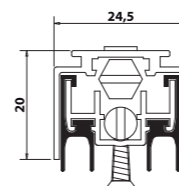

См. 43-53-63-73-83-93 -103-113-123-133
УКОРАЧИВАЕМОСТЬ см. 10

170/12 SPECIAL

Алюминиевые двери – стальные двери – двери из пвх.

СЕРИЙНОЕ ОСНАЩЕНИЕ:
Новый подъемно-поворотный механизм Comaglio;
Минимальный габарит (высота 12 мм);
Подвижный съемный профиль;
Круглая пластиковая кнопка;
2 установленных самосверлящих винта;
Круговая прокладка из самогасящегося силикона.
ДОПОЛНИТЕЛЬНОЕ ОСНАЩЕНИЕ:
Шестиугольная латунная кнопка.