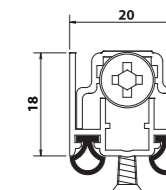

Уплотнитель, закрывающий любые двери

AE SPECIAL

Алюминиевые двери.

СЕРИЙНОЕ ОСНАЩЕНИЕ:
Механизм Comaglio с двойным регулированием;
Профиль под европейский паз алюминиевых профилей для дверей;
Подвижный съемный профиль;
Шестиугольная латунная кнопка;
Двойная прокладка из самогасящегося силикона.

См. 43-53-63-73-83-93 -103-113-123-133
УКОРАЧИВАЕМОСТЬ см. 10

170/12 SPECIAL

Алюминиевые двери – стальные двери – двери из пвх.

СЕРИЙНОЕ ОСНАЩЕНИЕ:
Новый подъемно-поворотный механизм Comaglio;
Минимальный габарит (высота 12 мм);
Подвижный съемный профиль;
Круглая пластиковая кнопка;
2 установленных самосверлящих винта;
Круговая прокладка из самогасящегося силикона.
ДОПОЛНИТЕЛЬНОЕ ОСНАЩЕНИЕ:
Шестиугольная латунная кнопка.

См. 43-53-63-73-83-93 -103-113-123-133
УКОРАЧИВАЕМОСТЬ см. 20

270 SPECIAL

Алюминиевые двери.

СЕРИЙНОЕ ОСНАЩЕНИЕ:
Новый подъемно-поворотный механизм Comaglio;
Подвижный съемный профиль;
Круглая пластиковая кнопка;
Установленные самосверлящие винты;
Двойная прокладка из неопрена.
ДОПОЛНИТЕЛЬНОЕ ОСНАЩЕНИЕ:
Шестиугольная латунная кнопка.

См. 43-53-63-73-83-93 -103-113-123-133
УКОРАЧИВАЕМОСТЬ см. 20

1772 PRESSURE

Бронированные двери – деревянные двери – двери из пвх.

СЕРИЙНОЕ ОСНАЩЕНИЕ:
Механизм Comaglio с двойным регулированием;
П-образный профиль 12 мм;
Подвижный съемный профиль;
Шестиугольная латунная кнопка;
2 установленных самосверлящих винта;
Расширяющаяся прокладка из ЭПДМ.
ДОПОЛНИТЕЛЬНОЕ ОСНАЩЕНИЕ:
Круглая пластиковая кнопка;
Щеточное уплотнение 48 x 1100;
Прокладка из самогасящегося силикона.

См. 43-53-63-73-83-93 -103-113-123-133
УКОРАЧИВАЕМОСТЬ см. 10

1812 PRESSURE

Бронированные двери – двери из пвх.