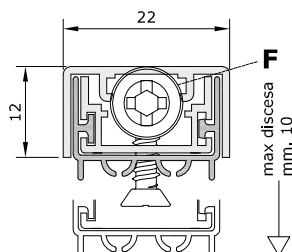

Серия Special 170/12

Протестировано:

- Звукоизоляция:
  47 дБ
- Огнестойкость:
  60 мин
- Циклы открывания/закрывания
  200.000

Защищает от:

- сквозняков
- воды
- света
- насекомых