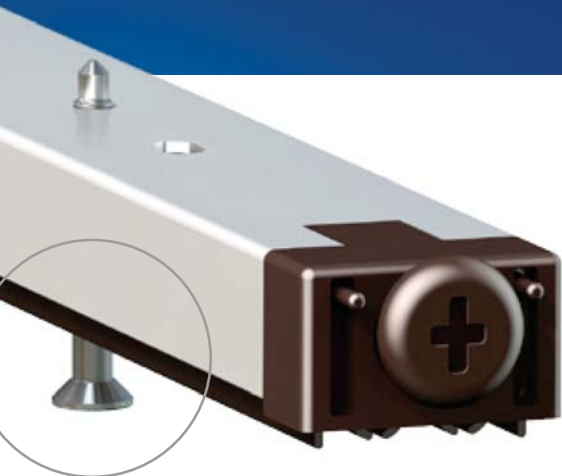

Серия Special 170/12

Протестировано:

-  Звукоизоляция:
47 дБ
-  Огнестойкость:
60 мин
-  Циклы открывания/закрывания
200.000

Защищает от:

-  сквозняков
-  воды
-  света
-  насекомых

Не является препятствием для людей с ограниченными возможностями

СТАНДАРТНАЯ КОМПЛЕКТАЦИЯ

Стандартные размеры (мм)	330	430	530	630	730	830	930	1030	1130	1230	1330
Макс. укорачивание (мм)	20	100	100	100	100	100	100	100	100	100	100

СИСТЕМЫ КРЕПЛЕНИЯ

СТАНДАРТ

ОБЛАСТЬ ПРИМЕНЕНИЯ

• **ХАРАКТЕРИСТИКИ** Механизм с одним видом регулировки (винт F: опускание), который характеризуется управляемым движением подвижного профиля с прокладкой (немедленное опускание со стороны петель и последующее постепенное опускание по всей длине) для правильного прижима к полу.

• **КОМПОНЕНТЫ** Экструдированные алюминиевые профили, сплав 6060 – экструдированная прокладка из самогасящегося силикона – штампованные элементы из самосмазывающегося нейлона + нейлона с 30%-ным содержанием стекловолокна – перекладчины с резьбой из вороненой стали – втулка диаметром 6 мм из латуни – спиральные пружины из вакуумированной нержавеющей стали – самонарезающие винты 3,5 x 25 мм.