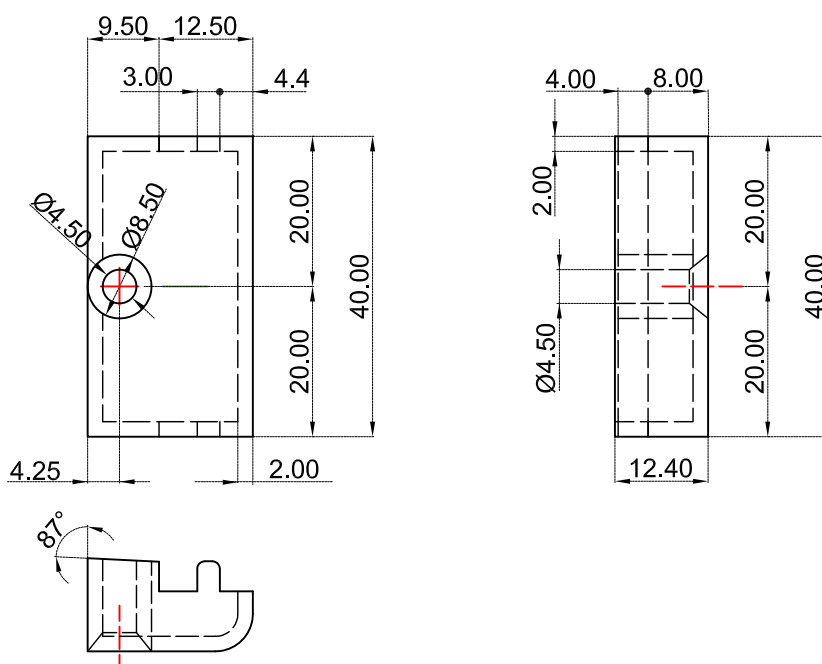

сечение в масштабе 1 : 1