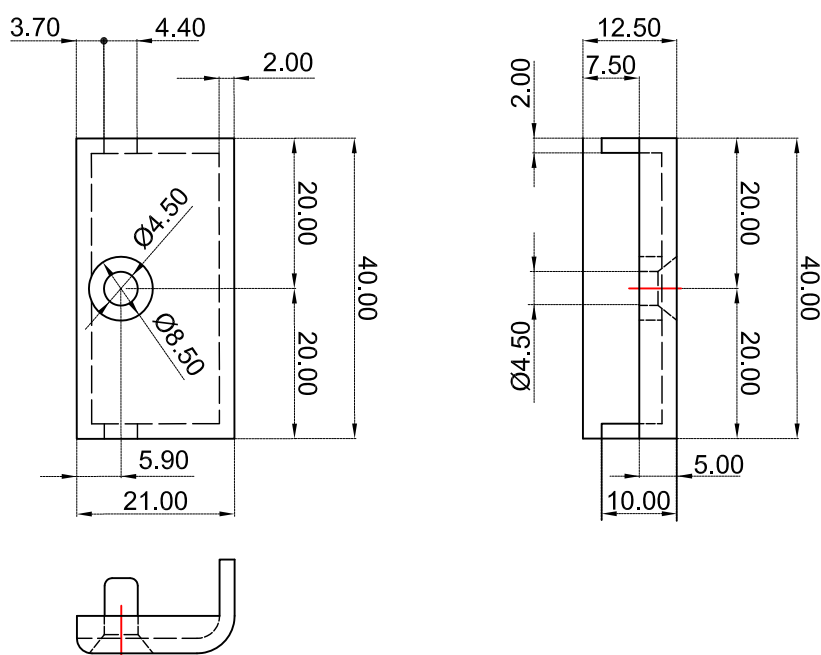

сечение в масштабе 1 : 1