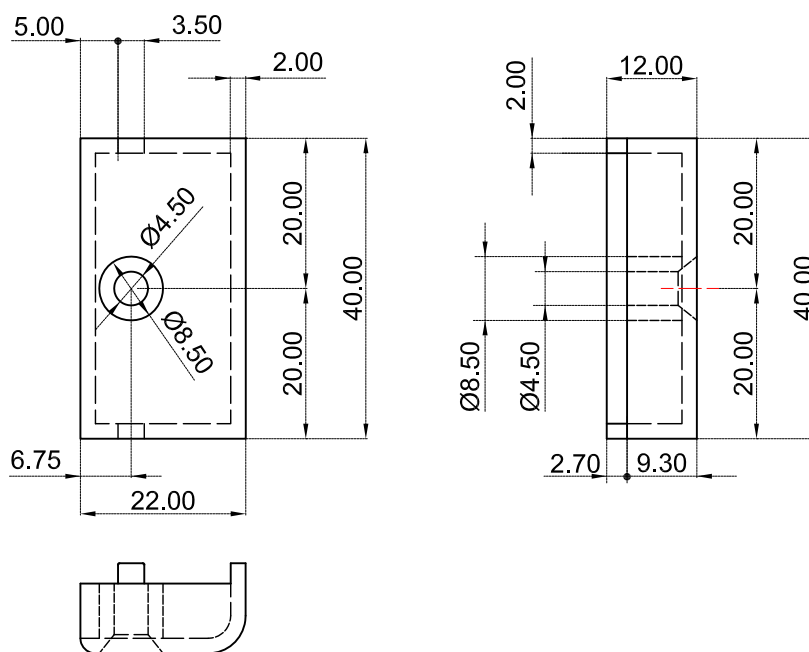

сечение в масштабе 1 : 1

Via Industriale 4/B - 25080 Muscoline (BS) Italy

пластмассовая фурнитура (опция)

пластина для рамы SA203
(баз. профиль VE-КА)

сечение в масштабе 1 : 1

Via Industriale 4/B - 25080 Muscoline (BS) Italy