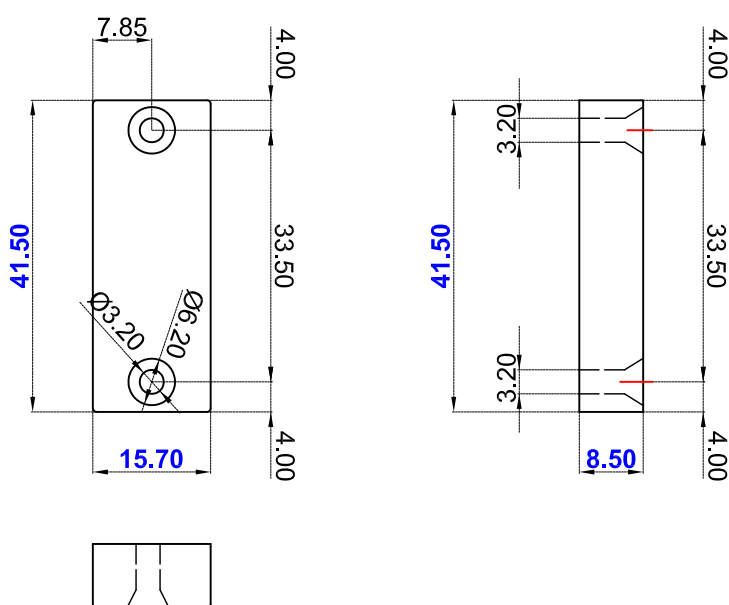

(баз. размеры 43x20x6)

сечение в масштабе 1 : 1

Via Industriale 4/B - 25080 Muscoline (BS) Italy

пластмассовая фурнитура (опция)

пластина для рамы CA 103
(баз.размеры 43x16x8)

сечение в масштабе 1 : 1

Via Industriale 4/B - 25080 Muscoline (BS) Italy

пластмассовая фурнитура (опция)

пластина для рамы CA104
(баз.размеры 40x27,5x8 -Емас)

сечение в масштабе 1 : 1

Via Industriale 4/B - 25080 Muscoline (BS) Italy

пластмассовая фурнитура (опция)

пластина для рамы CA105
(баз. размеры 41,5x15,7x8,5)

сечение в масштабе 1 : 1

Via Industriale 4/B - 25080 Muscoline (BS) Italy

пластмассовая фурнитура (опция)

пластина для рамы CA106
(баз. размеры 33,5x15,7x8,5)

сечение в масштабе 1 : 1

Via Industriale 4/B - 25080 Muscoline (BS) Italy