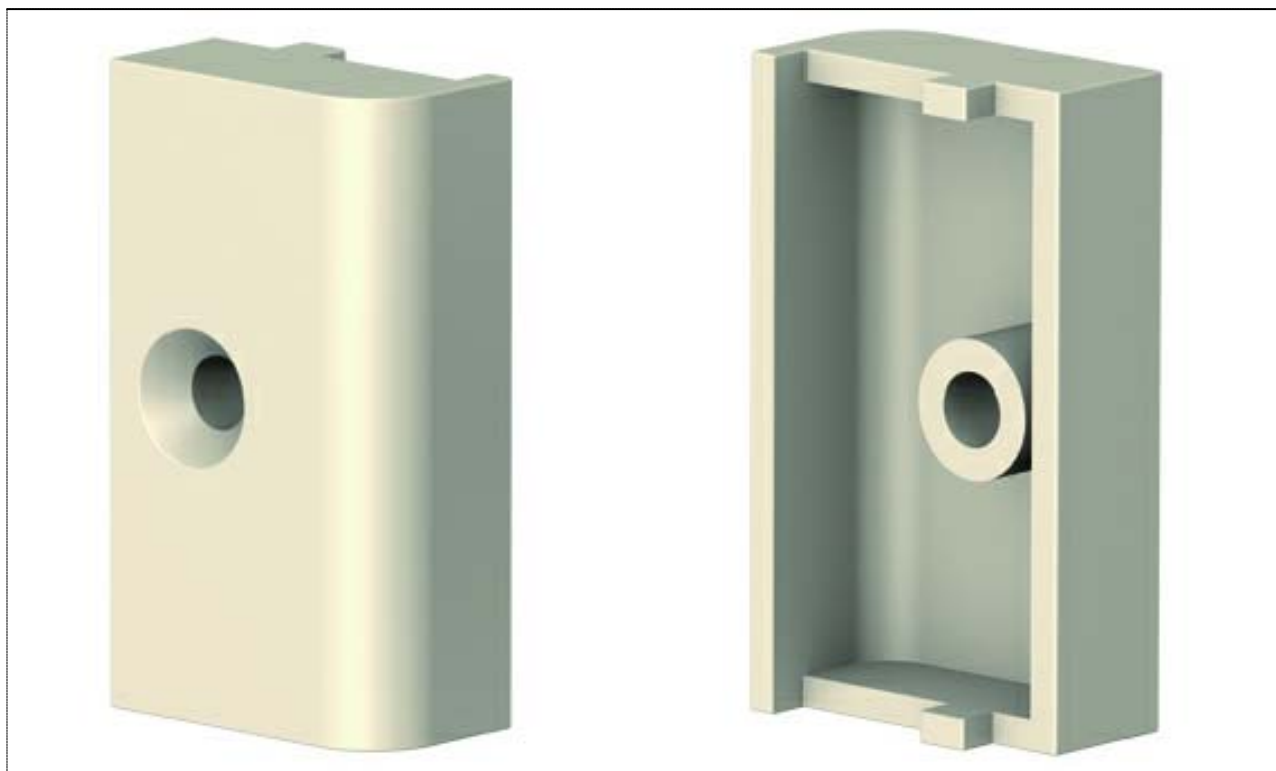

сечение в масштабе 1 : 1

Via Industriale 4/B - 25080 Muscoline (BS) Italy

пластмассовая фурнитура (опция)

пластина для рамы SA203
(баз. профиль VE-КА)

сечение в масштабе 1 : 1

Via Industriale 4/B - 25080 Muscoline (BS) Italy