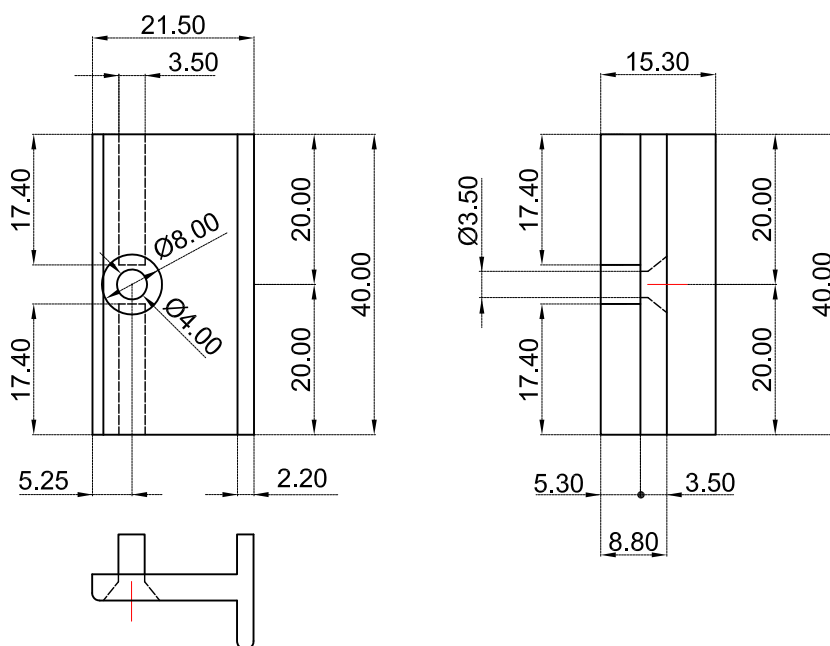

Via Industriale 4/B - 25080 Muscoline (BS) Italy