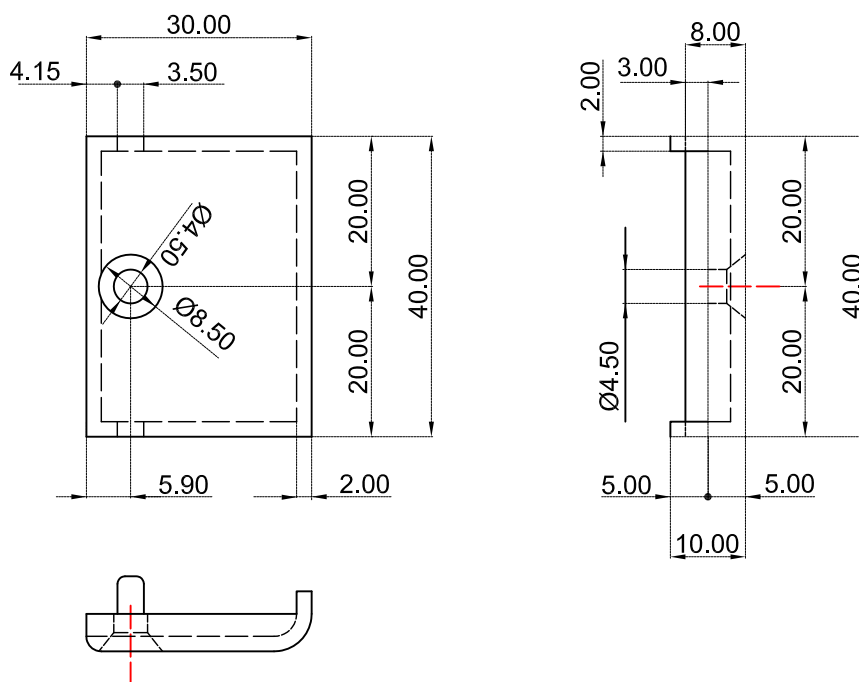

пластмассовая фурнитура (опция)

пластина для рамы CA204
(баз. профиль Kommerling)

сечение в масштабе 1 : 1

Via Industriale 4/B - 25080 Muscoline (BS) Italy

пластмассовая фурнитура (опция)

пластина для рамы CA205
(баз. профиль Shuco СТ70)

сечение в масштабе 1 : 1

Via Industriale 4/B - 25080 Muscoline (BS) Italy

пластмассовая фурнитура (опция)

пластина для рамы CA206
(баз. профиль Hydro)

сечение в масштабе 1 : 1

Via Industriale 4/B - 25080 Muscoline (BS) Italy