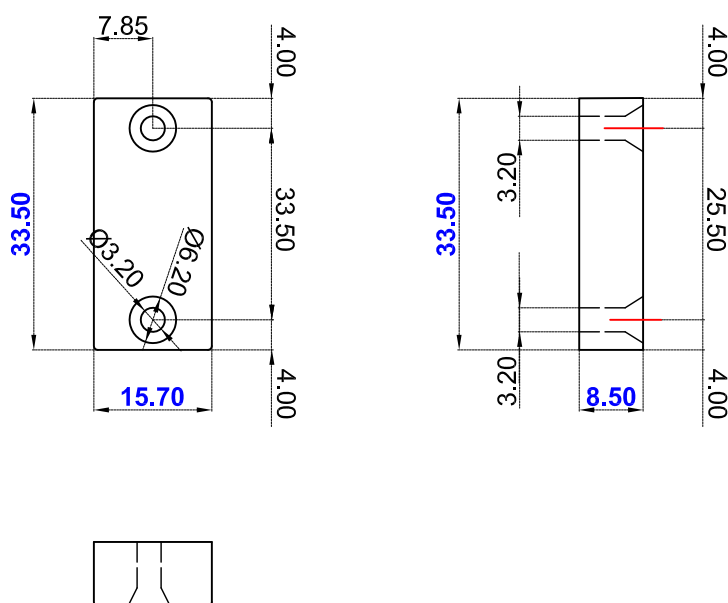

пластмассовая фурнитура (опция)

пластина для рамы CA104
(баз.размеры 40x27,5x8 -Емас)

сечение в масштабе 1 : 1

Via Industriale 4/B - 25080 Muscoline (BS) Italy

пластмассовая фурнитура (опция)

пластина для рамы CA105
(баз. размеры 41,5x15,7x8,5)

сечение в масштабе 1 : 1

Via Industriale 4/B - 25080 Muscoline (BS) Italy

пластмассовая фурнитура (опция)

пластина для рамы CA106
(баз. размеры 33,5x15,7x8,5)

сечение в масштабе 1 : 1

Via Industriale 4/B - 25080 Muscoline (BS) Italy