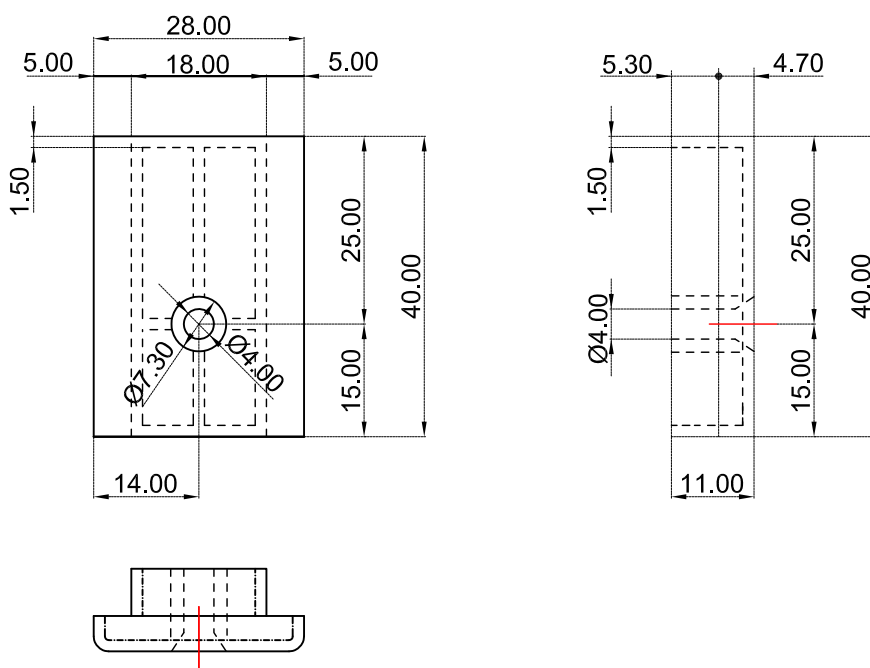

сечение в масштабе 1 : 1

Via Industriale 4/B - 25080 Muscoline (BS) Italy

пластмассовая фурнитура (опция)

пластина для рамы CA206
(баз. профиль Hydro)

сечение в масштабе 1 : 1

Via Industriale 4/B - 25080 Muscoline (BS) Italy