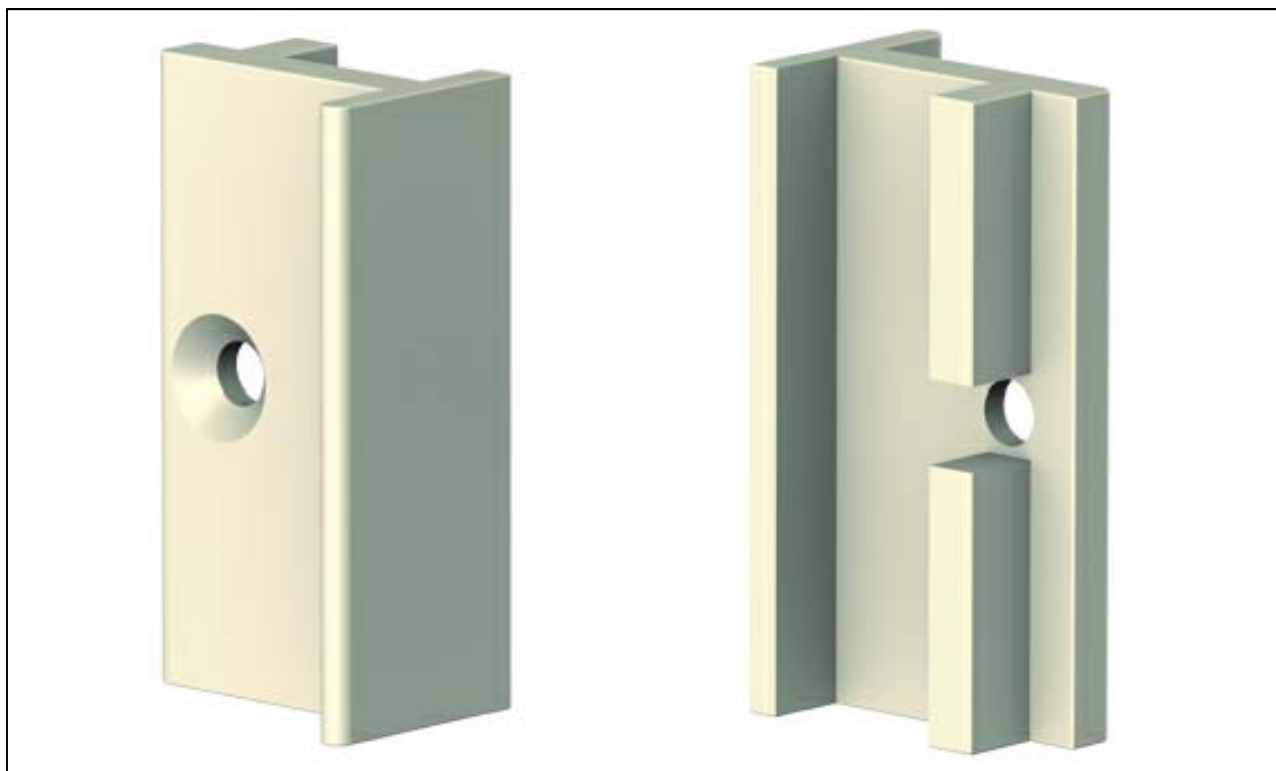

сечение в масштабе 1 : 1