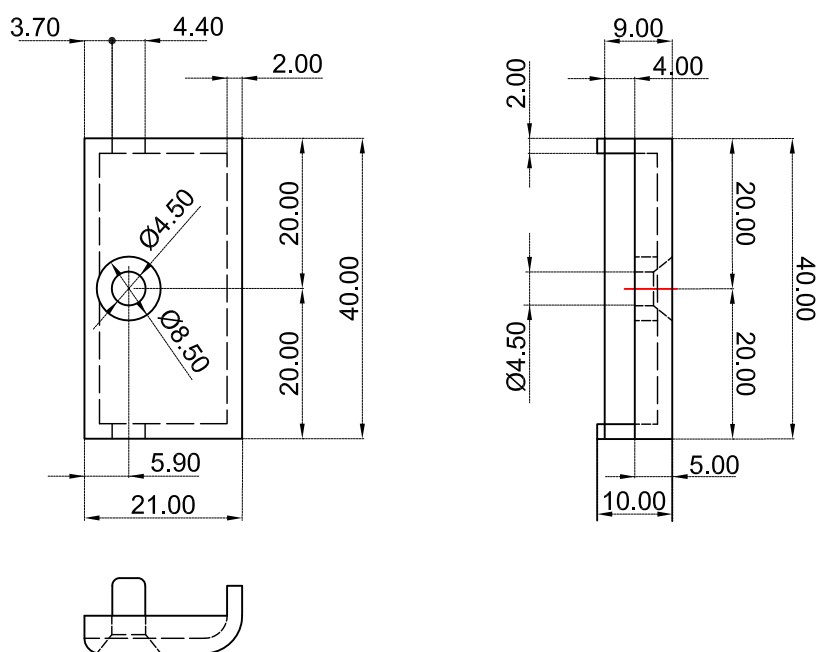

сечение в масштабе 1 : 1