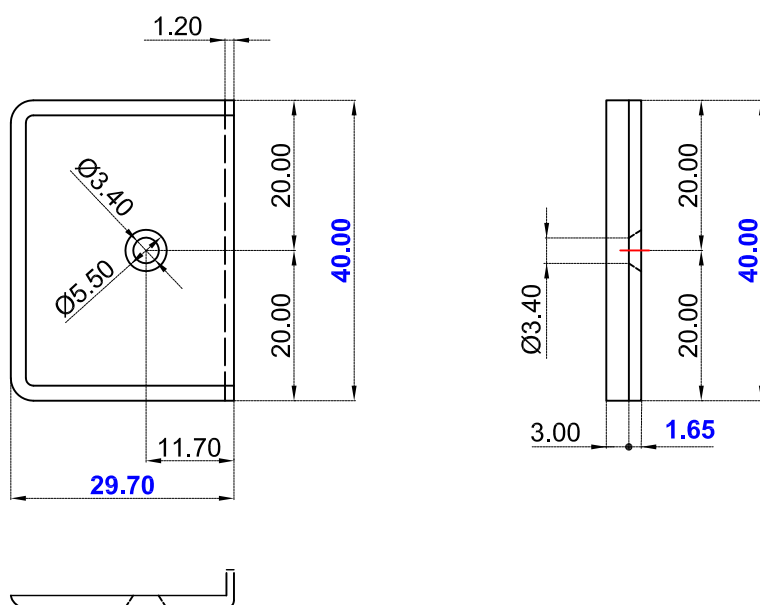

пластмассовая фурнитура (опция)

пластина для рамы CA101
(баз. размеры 40x29,7x1,65)

сечение в масштабе 1 : 1

Via Industriale 4/B - 25080 Muscoline (BS) Italy

пластмассовая фурнитура (опция)

пластина для рамы SA102

(баз. размеры 43x20x6)

сечение в масштабе 1 : 1

Via Industriale 4/B - 25080 Muscoline (BS) Italy

пластмассовая фурнитура (опция)

пластина для рамы CA 103
(баз.размеры 43x16x8)

сечение в масштабе 1 : 1

Via Industriale 4/B - 25080 Muscoline (BS) Italy

пластмассовая фурнитура (опция)

пластина для рамы CA104
(баз.размеры 40x27,5x8 -Емас)

сечение в масштабе 1 : 1

Via Industriale 4/B - 25080 Muscoline (BS) Italy

пластмассовая фурнитура (опция)

пластина для рамы CA105
(баз. размеры 41,5x15,7x8,5)

сечение в масштабе 1 : 1

Via Industriale 4/B - 25080 Muscoline (BS) Italy

пластмассовая фурнитура (опция)

пластина для рамы CA106
(баз. размеры 33,5x15,7x8,5)

сечение в масштабе 1 : 1

Via Industriale 4/B - 25080 Muscoline (BS) Italy