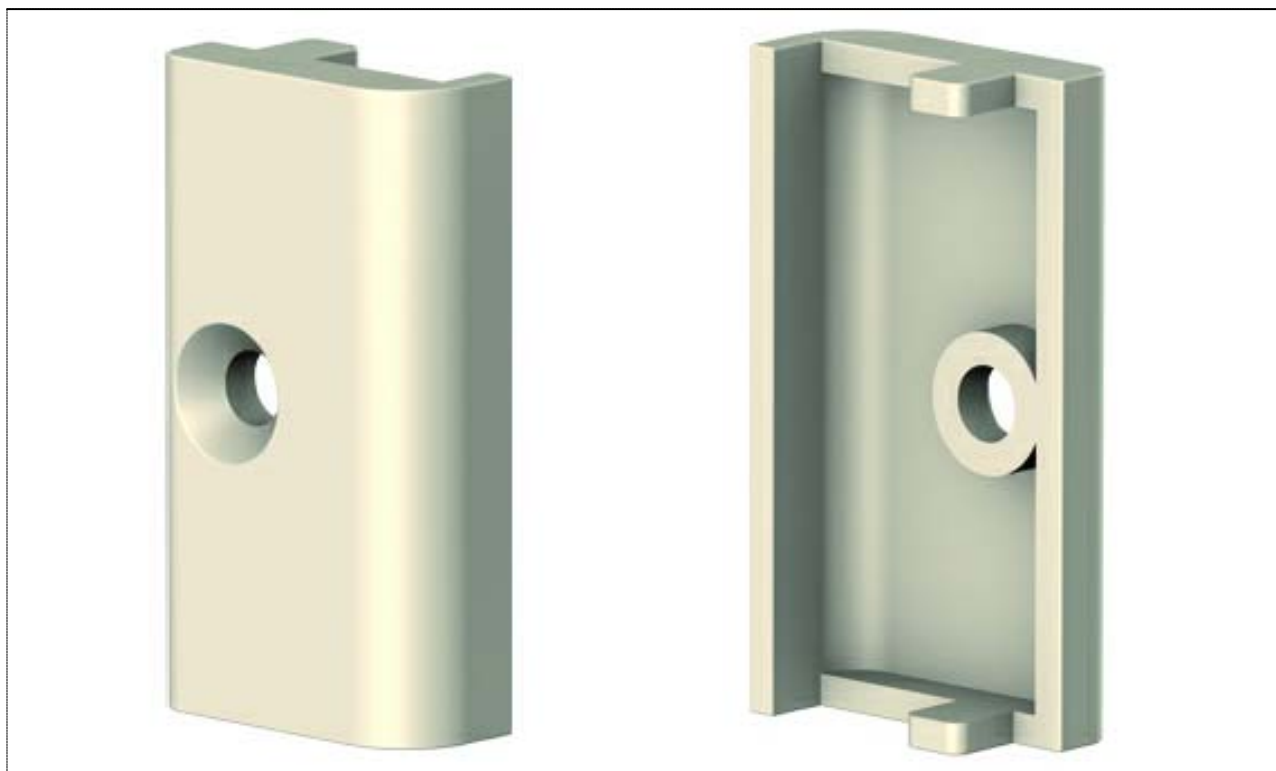

пластмассовая фурнитура (опция)

пластина для рамы CA201
(баз. профиль Decuninck Mondial)

сечение в масштабе 1 : 1

Via Industriale 4/B - 25080 Muscoline (BS) Italy

пластмассовая фурнитура (опция)

пластина для рамы CA202
(баз. профиль Decunick Zendow)