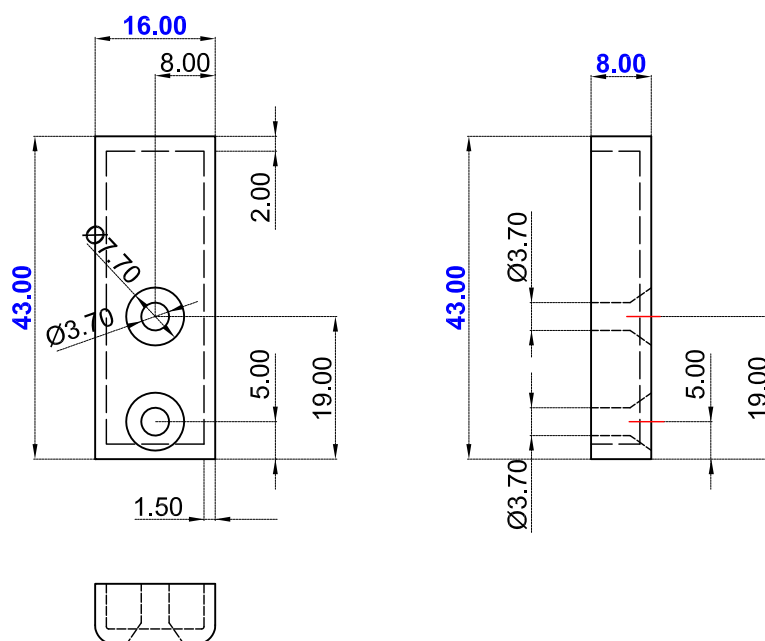

пластмассовая фурнитура (опция)

пластина для рамы CA101
(баз. размеры 40x29,7x1,65)

сечение в масштабе 1 : 1

Via Industriale 4/B - 25080 Muscoline (BS) Italy

пластмассовая фурнитура (опция)

пластина для рамы SA102

(баз. размеры 43x20x6)

сечение в масштабе 1 : 1

Via Industriale 4/B - 25080 Muscoline (BS) Italy

пластмассовая фурнитура (опция)

пластина для рамы CA 103
(баз.размеры 43x16x8)

сечение в масштабе 1 : 1

Via Industriale 4/B - 25080 Muscoline (BS) Italy

пластмассовая фурнитура (опция)

пластина для рамы CA104
(баз.размеры 40x27,5x8 -Емас)

сечение в масштабе 1 : 1

Via Industriale 4/B - 25080 Muscoline (BS) Italy

пластмассовая фурнитура (опция)

пластина для рамы CA105
(баз. размеры 41,5x15,7x8,5)

сечение в масштабе 1 : 1

Via Industriale 4/B - 25080 Muscoline (BS) Italy

пластмассовая фурнитура (опция)

пластина для рамы CA106
(баз. размеры 33,5x15,7x8,5)

сечение в масштабе 1 : 1

Via Industriale 4/B - 25080 Muscoline (BS) Italy