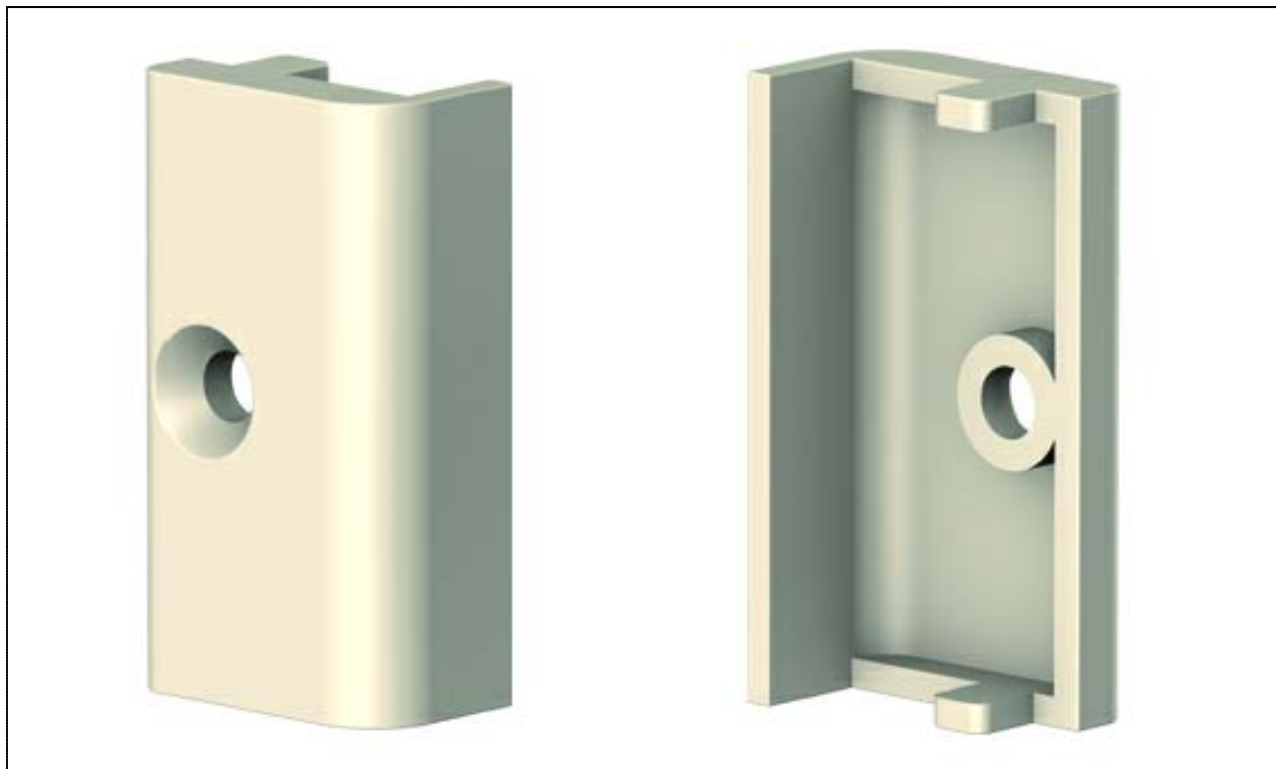

пластмассовая фурнитура (опция)

пластина для рамы CA201
(баз. профиль Decuninck Mondial)

сечение в масштабе 1 : 1

Via Industriale 4/B - 25080 Muscoline (BS) Italy