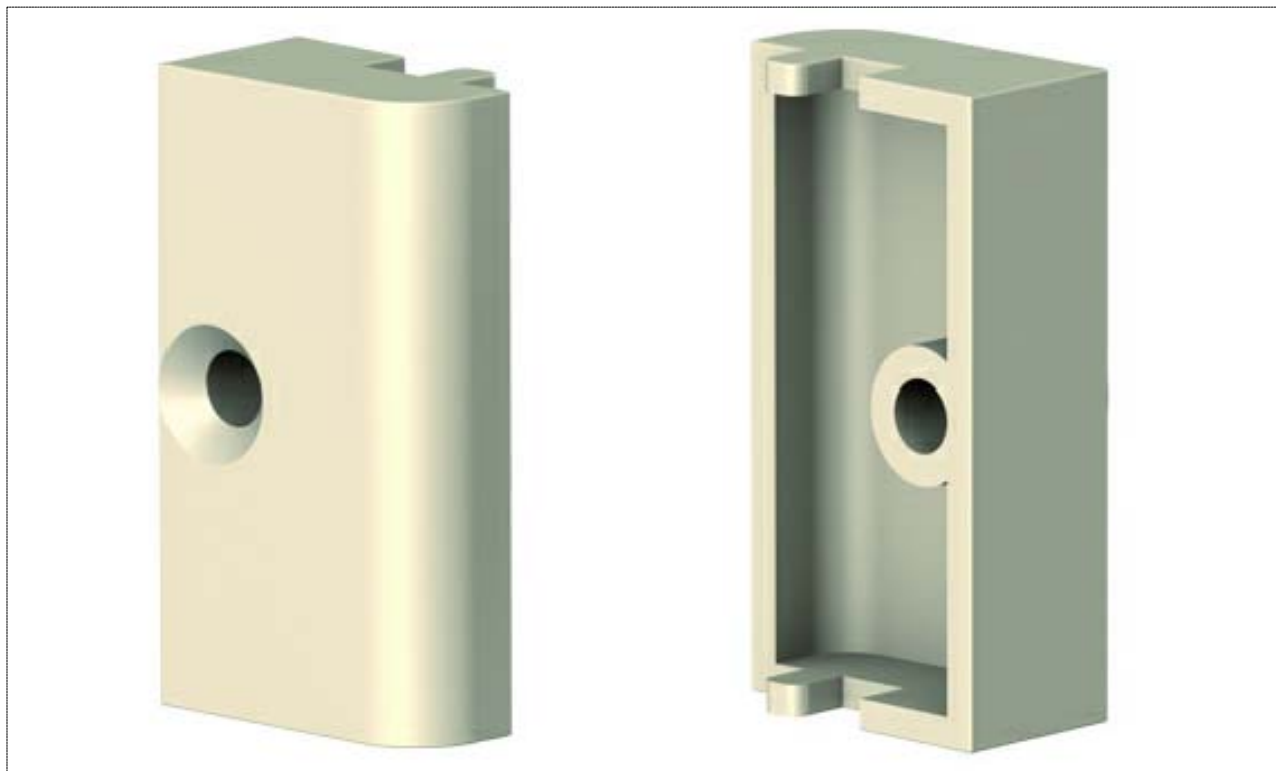

пластмассовая фурнитура (опция)

пластина для рамы CA204
(баз. профиль Kommerling)

сечение в масштабе 1 : 1

Via Industriale 4/B - 25080 Muscoline (BS) Italy