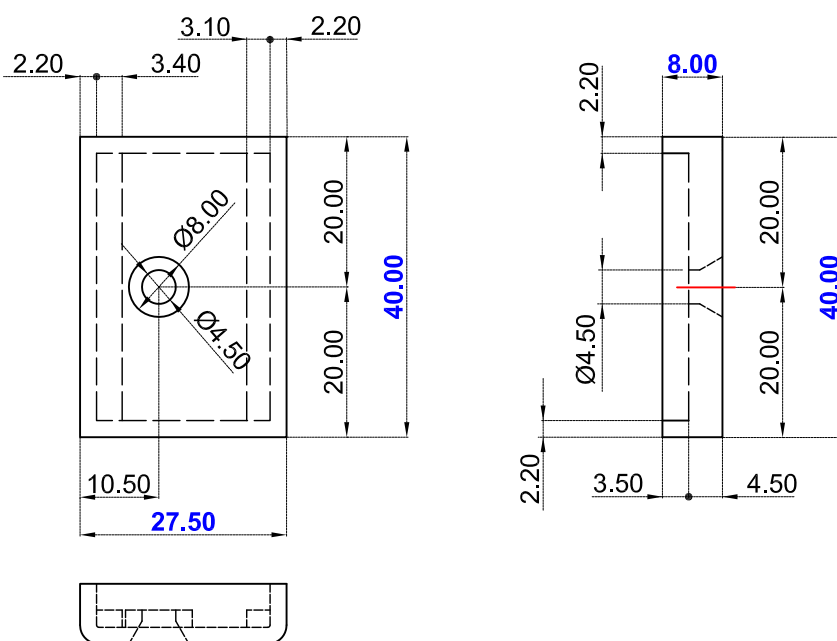

пластмассовая фурнитура (опция)

пластина для рамы CA101
(баз. размеры 40x29,7x1,65)

сечение в масштабе 1 : 1

Via Industriale 4/B - 25080 Muscoline (BS) Italy

пластмассовая фурнитура (опция)

пластина для рамы SA102

(баз. размеры 43x20x6)

сечение в масштабе 1 : 1

Via Industriale 4/B - 25080 Muscoline (BS) Italy

пластмассовая фурнитура (опция)

пластина для рамы CA 103
(баз.размеры 43x16x8)

сечение в масштабе 1 : 1

Via Industriale 4/B - 25080 Muscoline (BS) Italy

пластмассовая фурнитура (опция)

пластина для рамы CA104
(баз.размеры 40x27,5x8 -Емас)

сечение в масштабе 1 : 1

Via Industriale 4/B - 25080 Muscoline (BS) Italy

пластмассовая фурнитура (опция)

пластина для рамы CA105
(баз. размеры 41,5x15,7x8,5)

сечение в масштабе 1 : 1

Via Industriale 4/B - 25080 Muscoline (BS) Italy

пластмассовая фурнитура (опция)

пластина для рамы CA106
(баз. размеры 33,5x15,7x8,5)

сечение в масштабе 1 : 1

Via Industriale 4/B - 25080 Muscoline (BS) Italy