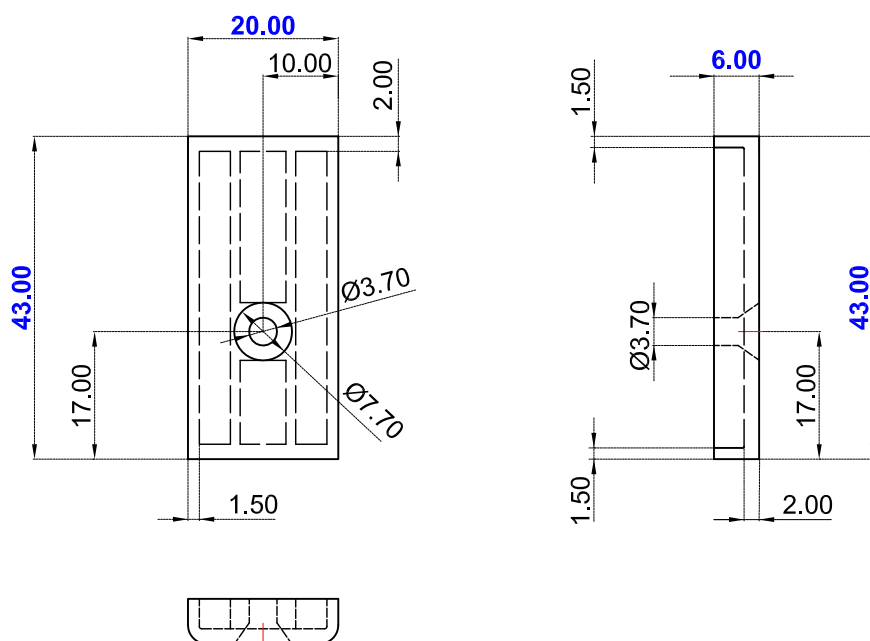

пластмассовая фурнитура (опция)

пластина для рамы CA101
(баз. размеры 40x29,7x1,65)

сечение в масштабе 1 : 1

Via Industriale 4/B - 25080 Muscoline (BS) Italy

пластмассовая фурнитура (опция)

пластина для рамы SA102

(баз. размеры 43x20x6)

сечение в масштабе 1 : 1

Via Industriale 4/B - 25080 Muscoline (BS) Italy

пластмассовая фурнитура (опция)

пластина для рамы CA 103
(баз.размеры 43x16x8)

сечение в масштабе 1 : 1

Via Industriale 4/B - 25080 Muscoline (BS) Italy

пластмассовая фурнитура (опция)

пластина для рамы CA104
(баз.размеры 40x27,5x8 -Емас)

сечение в масштабе 1 : 1

Via Industriale 4/B - 25080 Muscoline (BS) Italy

пластмассовая фурнитура (опция)

пластина для рамы CA105
(баз. размеры 41,5x15,7x8,5)

сечение в масштабе 1 : 1

Via Industriale 4/B - 25080 Muscoline (BS) Italy

пластмассовая фурнитура (опция)

пластина для рамы CA106
(баз. размеры 33,5x15,7x8,5)

сечение в масштабе 1 : 1

Via Industriale 4/B - 25080 Muscoline (BS) Italy