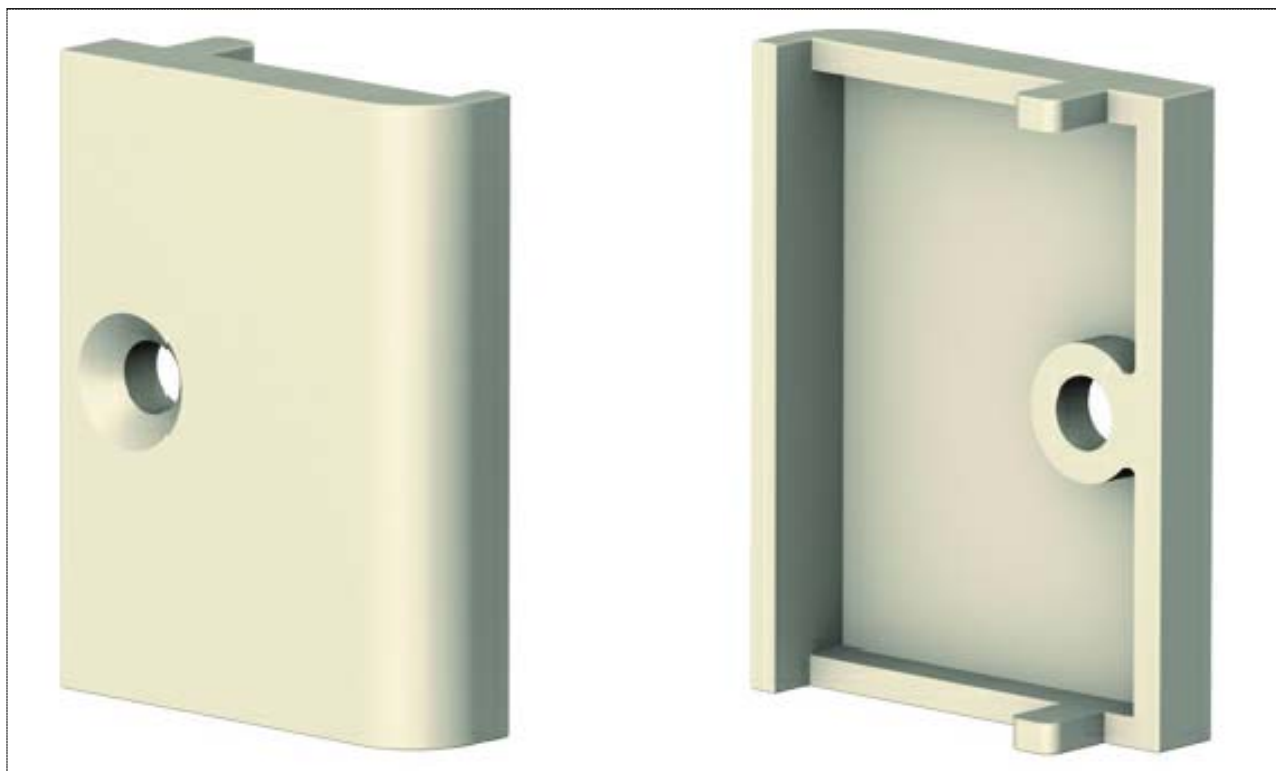

пластмассовая фурнитура (опция)

пластина для рамы CA204
(баз. профиль Kommerling)

сечение в масштабе 1 : 1

Via Industriale 4/B - 25080 Muscoline (BS) Italy

пластмассовая фурнитура (опция)

пластина для рамы CA205
(баз. профиль Shuco СТ70)