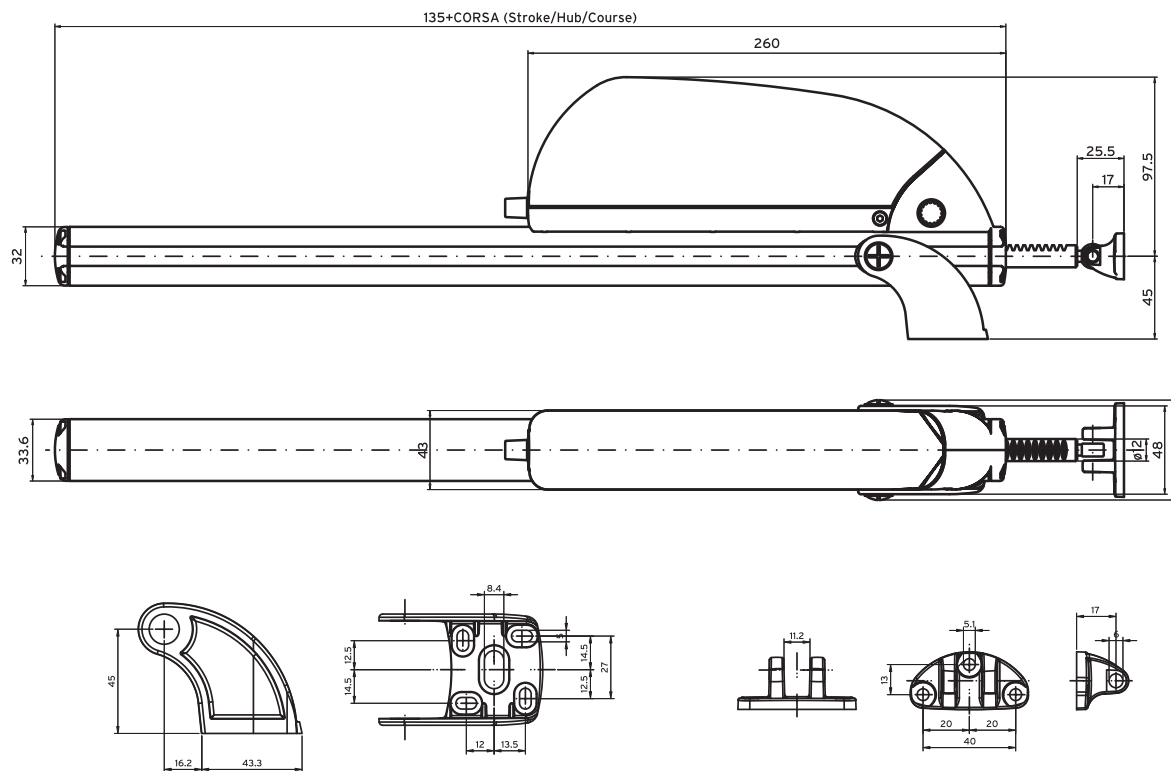

Спецификации

Реечный привод SKY 650 подходит для открывания поворотных, верхнеподвесных, мансардных окон, наклонных люков и жалюзи. Максимальное усилие 600Н с одной или двумя точками в tandemной установке. Напряжение сети 230В переменного тока, 50 Гц или 24В постоянного тока. Привод поставляется в комплекте с универсальным поворотным кронштейном, который может быть зафиксированной в любой точке по длине привода. Электронная защита от перегрузки - концевые выключатели в крайних положениях. Возможно параллельное подключение. Соответствует директивам ЕС 2004/108 (Директива по электромагнитной совместимости) и 2006/95 ЕС (Директива по низкому напряжению). Стандартные цвета: анодированное серебро для металлических деталей и корпуса и серый (прибл. RAL 7035) для корпуса мотор-редуктора. Кабель питания белого цвета. Дополнительные характеристики приведены в таблице технических данных.

МОДЕЛЬ

МОДЕЛЬ	SKY650 230	SKY650 24
Усилие (открытие/закрывание)	600 Н	600 Н
Ширина открывания	180, 230, 350, 550, 750, 1000 мм	
Напряжение питания	230В~ (AC) 50 Hz	24В = (DC)
Сила тока	0,320 А	1,600 А
Номинальная мощность	~ 33 Вт	~ 38 Вт
Скорость без нагрузки	11 мм/с	9,5 мм/с
Время полного открывания без нагрузки	16, 21, 32, 50, 68, 91 с	19, 24, 37, 58, 79, 105 с
Двойная электроизоляция	ДА	-
Сервисный тип		S2 3 мин
Температура эксплуатации		-5 °C ÷ +65 °C
Класс защиты		IP55
Главная остановка		НЕТ
Функция ослабления		ДА
Запоминание крайних положений		Падение мощности
Параллельное подключение		ДА
Длина кабеля		2 м
Концевой выключатель при открывании		Падение мощности
Концевой выключатель при закрывании		Падение мощности
Защита от перегрузки		Падение мощности
Размеры	115x42x(ширина открывания + 135) мм	

Артикул	МОДЕЛЬ
6220020	SKY 650 230V 180 mm
6220021	SKY 650 230V 230 mm
6220022	SKY 650 230V 350 mm
6220023	SKY 650 230V 550 mm
6220024	SKY 650 230V 750 mm
6220025	SKY 650 230V 1000 mm
6230020	SKY 650 24V 180 mm
6230021	SKY 650 24V 230 mm
6230022	SKY 650 24V 350 mm
6230023	SKY 650 24V 550 mm
6230024	SKY 650 24V 750 mm
6230025	SKY 650 24V 1000 mm