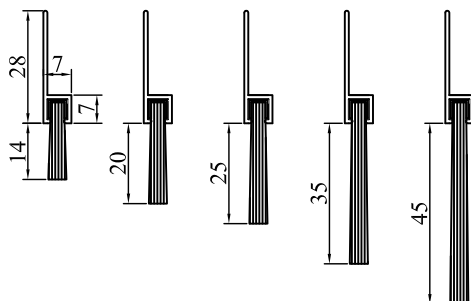

# Серия SB (полосовые щетки полипропилен РР, силиконовый уплотнитель)

H5

F5

H7

F7

HC5

HC5G