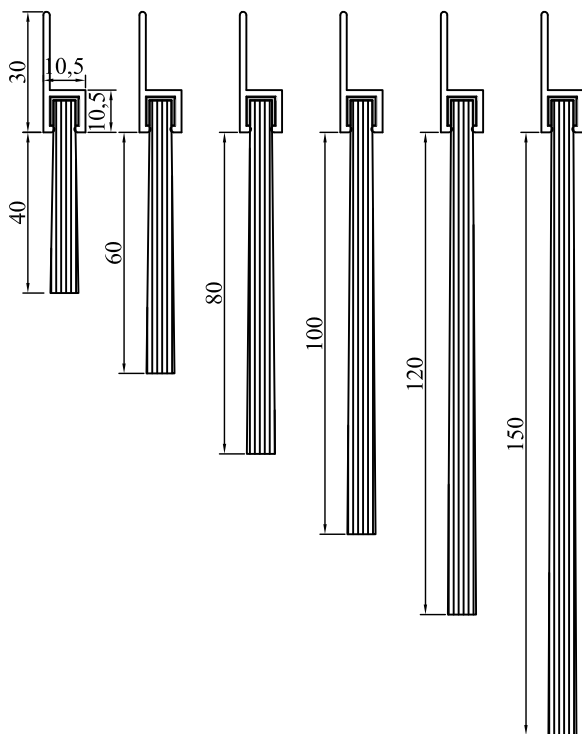

# Серия SB (полосовые щетки полипропилен РР, силиконовый уплотнитель)

H5

F5

H7

F7

HC5

HC5G