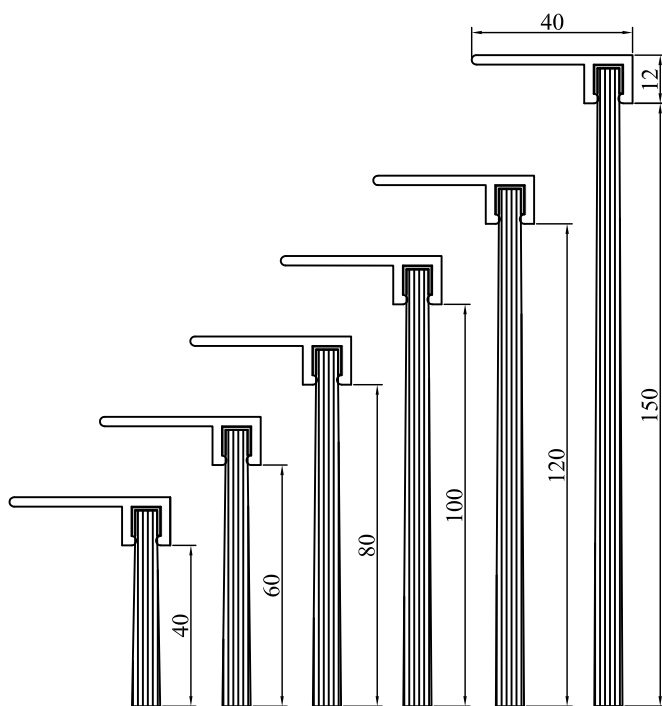

# Серия SB (полосовые щетки полипропилен РР, силиконовый уплотнитель)

H5

F5

H7

F7

HC5

HC5G