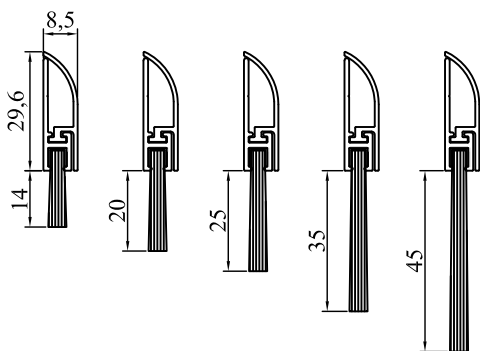

# Серия SB (полосовые щетки полипропилен РР, силиконовый уплотнитель)

H5

F5

H7

F7

HC5

HC5G