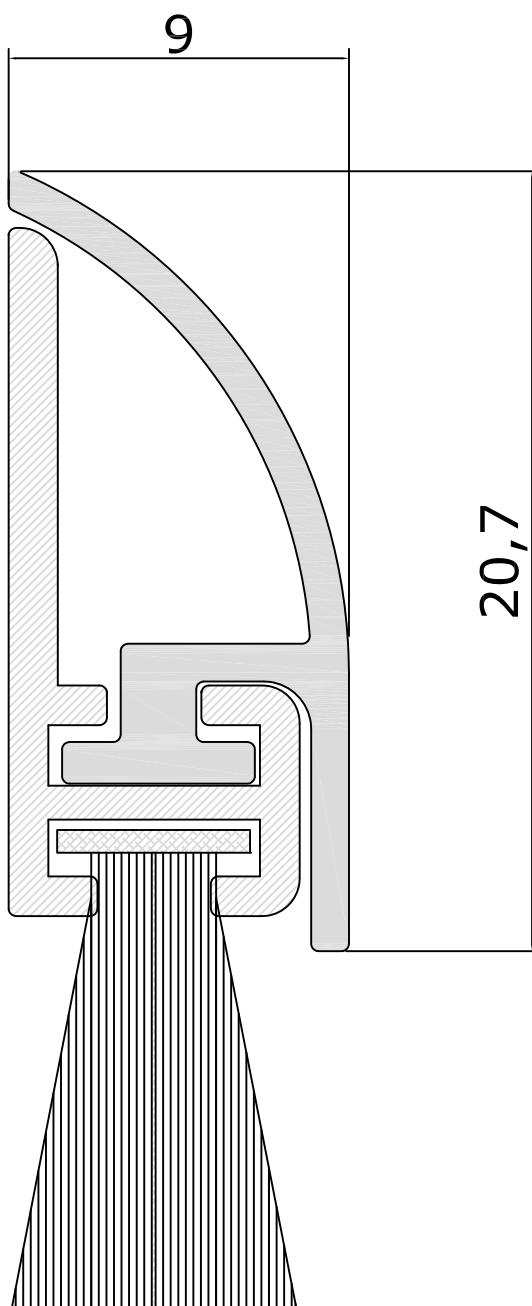

автоматический уплотнительный порог

серия Universal арт. 1255

сечение в масштабе 5 : 1

scala 1 : 1

Via Industriale 4/B - 25080 Muscoline (BS) Italy