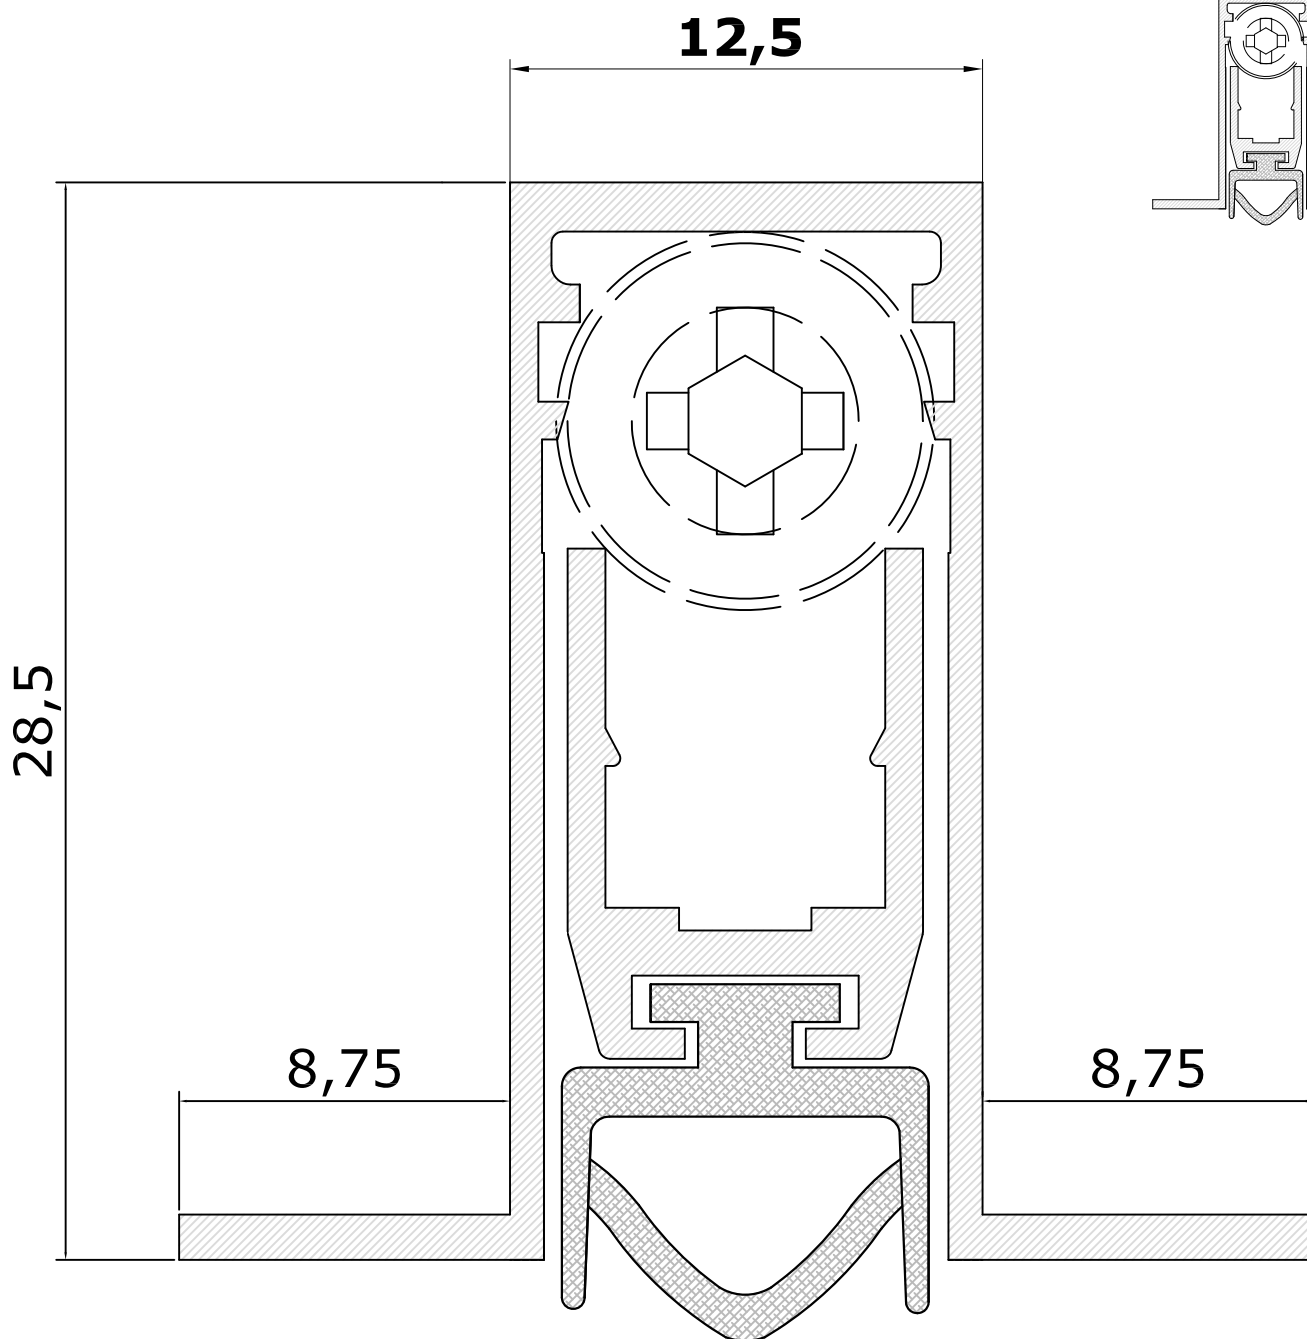

автоматический уплотнительный порог

серия Chear арт. 520

сечение в масштабе 5 : 1

Via Industriale 4/B - 25080 Muscoline (BS) Italy