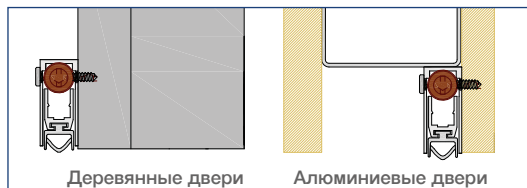

ОБЛАСТЬ ПРИМЕНЕНИЯ

• **ХАРАКТЕРИСТИКИ** Механизм с одним видом регулировки (винт F: опускание), который характеризуется управляемым движением подвижного профиля с прокладкой (немедленное опускание со стороны петель и последующее постепенное опускание по всей длине) для правильного прижима к полу.

• **КОМПОНЕНТЫ** Экструдированные алюминиевые профили, сплав 6060 – экструдированная пластинчатая прокладка из СКЭП – штампованные элементы из самосмазывающегося нейлона + нейлона с 30%-ным содержанием стекловолокна – перекладчины с резьбой из вороненой стали – втулка диаметром 5 мм из латуни – спиральные пружины из вакуумированной нержавеющей стали.

• ДОПОЛНИТЕЛЬНЫЕ ВАРИАНТЫ ПОД ЗАКАЗ

Кнопка: латунная шестиугольная, нейлоновая квадратная, нейлоновая со сглаженными углами.

Прокладка: трубчатая силиконовая, щеточная.

СТАНДАРТНАЯ УПАКОВКА	ДОПОЛНИТЕЛЬНАЯ УПАКОВКА
40 штук в картонной коробке + 40 упаковок стандартных аксессуаров	15 полиэтиленовых упаковок по 1 шт. в картонной коробке + 1 упаковка стандартных аксессуаров + инструкции