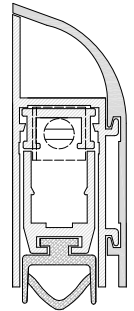

автоматический уплотнительный порог

серия Comax арт. 1450

сечение в масштабе 5 : 1

scala 1 : 1

Via Industriale 4/B - 25080 Muscoline (BS) Italy