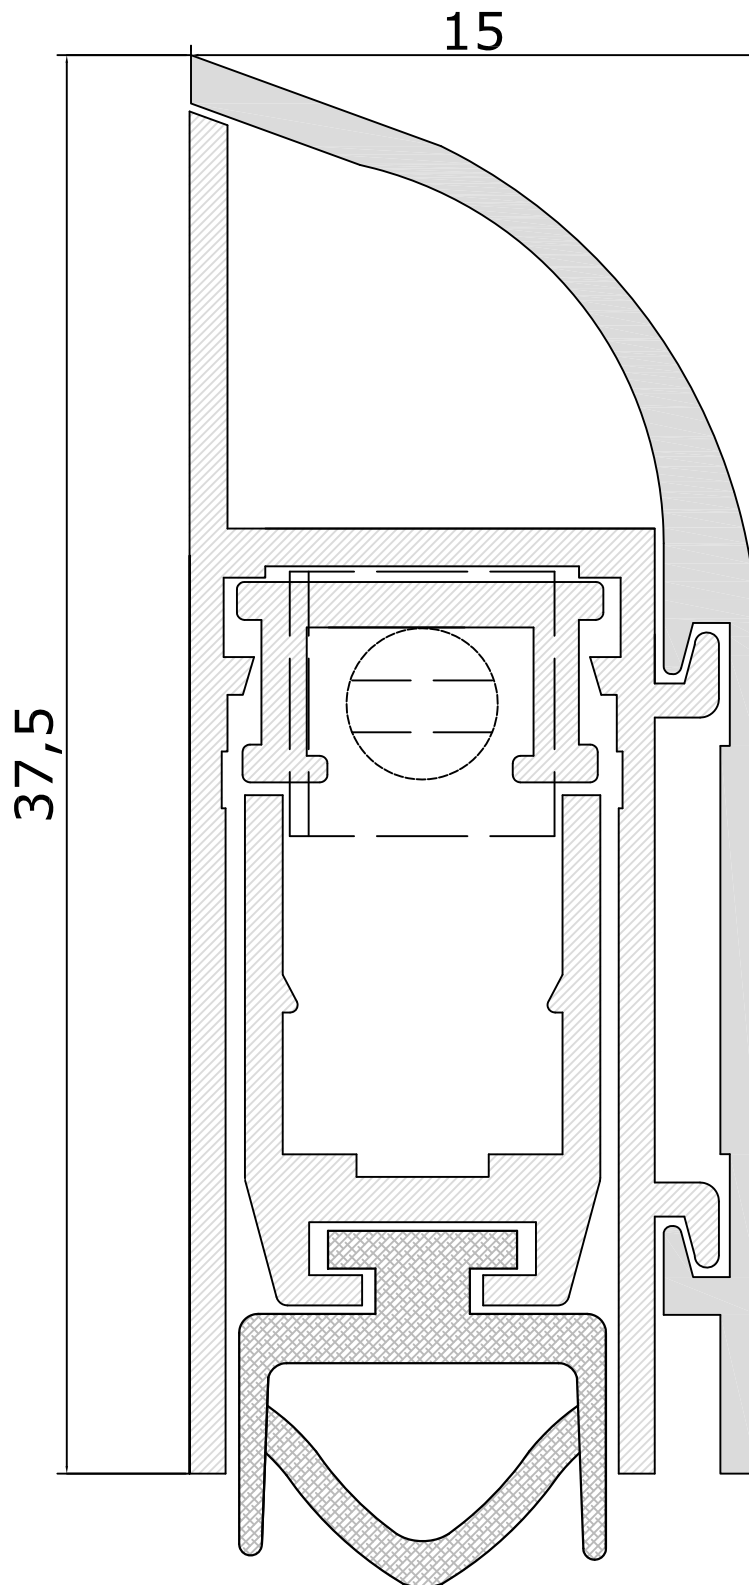

автоматический уплотнительный порог

серия Comax арт. 1450

сечение в масштабе 5 : 1

scala 1 : 1

Via Industriale 4/B - 25080 Muscoline (BS) Italy