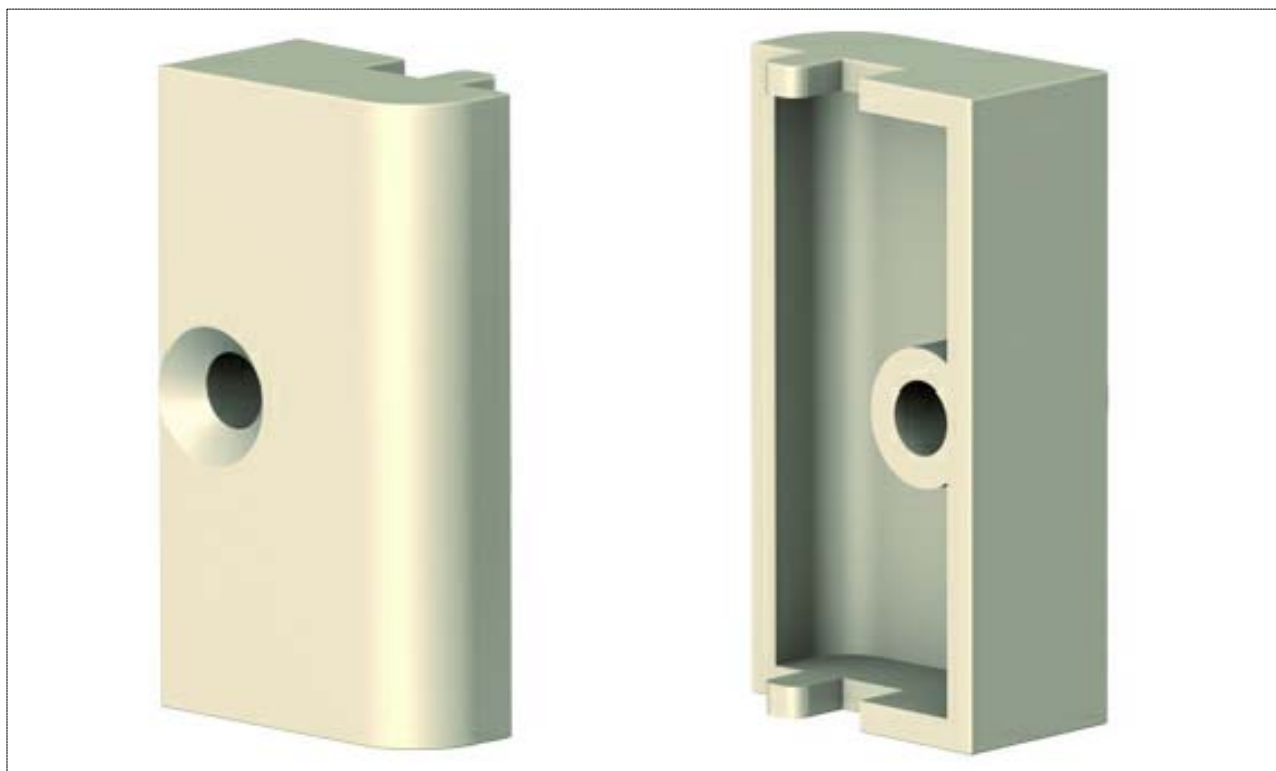

accessori plastica in opzione

**piastra per telaio CA203
(refer. profilo VE-KA)**

sezione scala 1 : 1

Via Industriale 4/B - 25080 Muscoline (BS) Italy

accessori plastica in opzione

**piastra per telaio CA204
(refer. profilo Kommerling)**