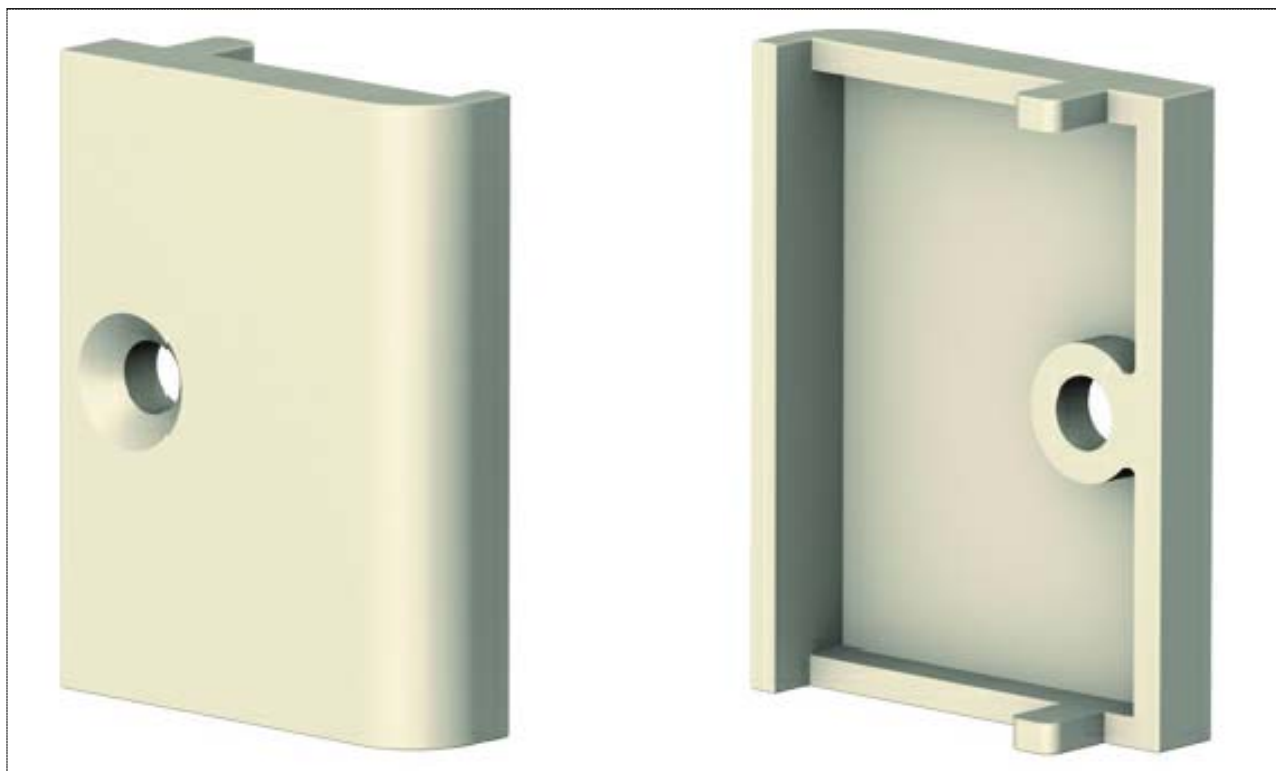

sezione scala 1 : 1

Via Industriale 4/B - 25080 Muscoline (BS) Italy

accessori plastica in opzione

**piastra per telaio CA205
(refer. profilo Shuco CT70)**

sezione scala 1 : 1

Via Industriale 4/B - 25080 Muscoline (BS) Italy