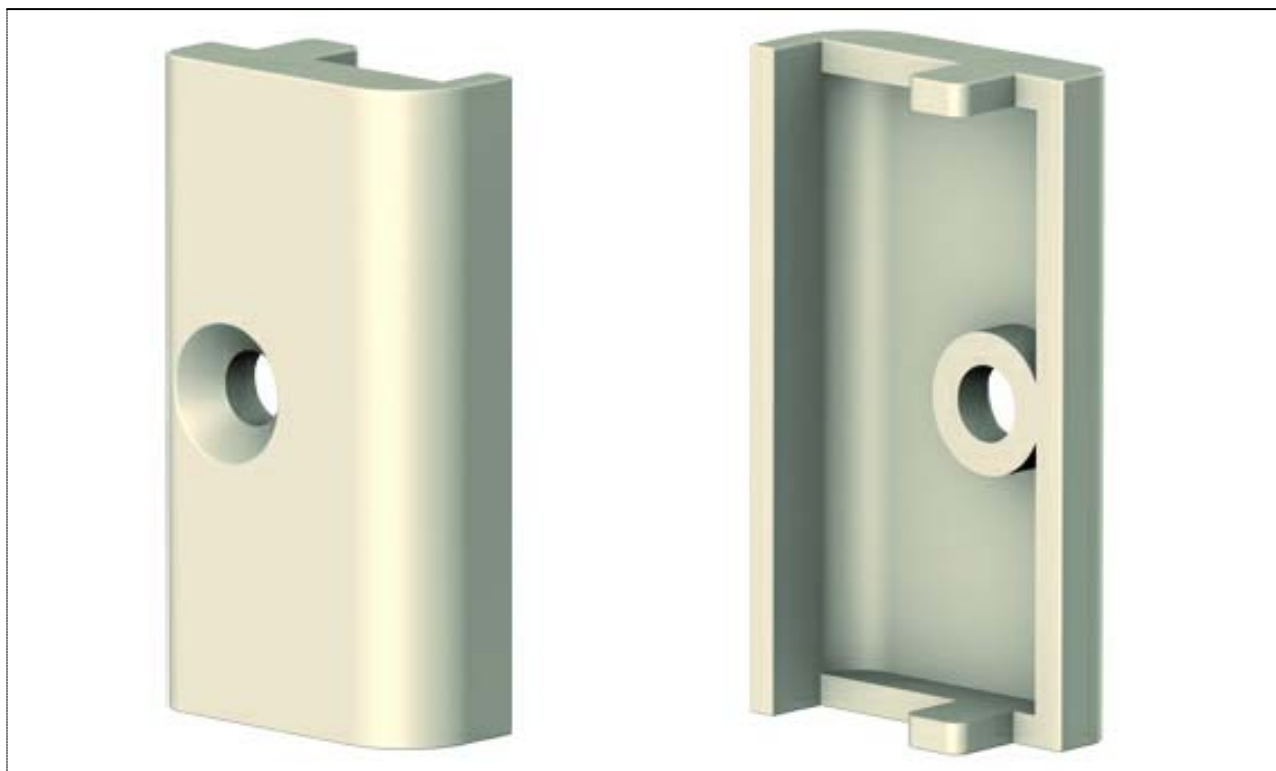

sezione scala 1 : 1

Via Industriale 4/B - 25080 Muscoline (BS) Italy

accessori plastica in opzione

**piastra per telaio CA202
(refer. profilo Decuninck Zendow)**

sezione scala 1 : 1

Via Industriale 4/B - 25080 Muscoline (BS) Italy