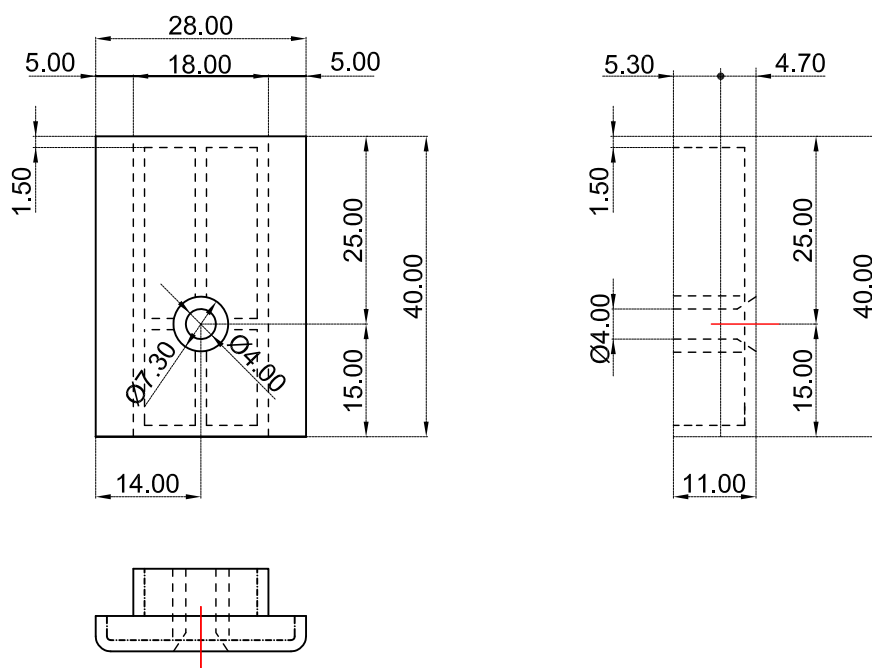

sezione scala 1 : 1