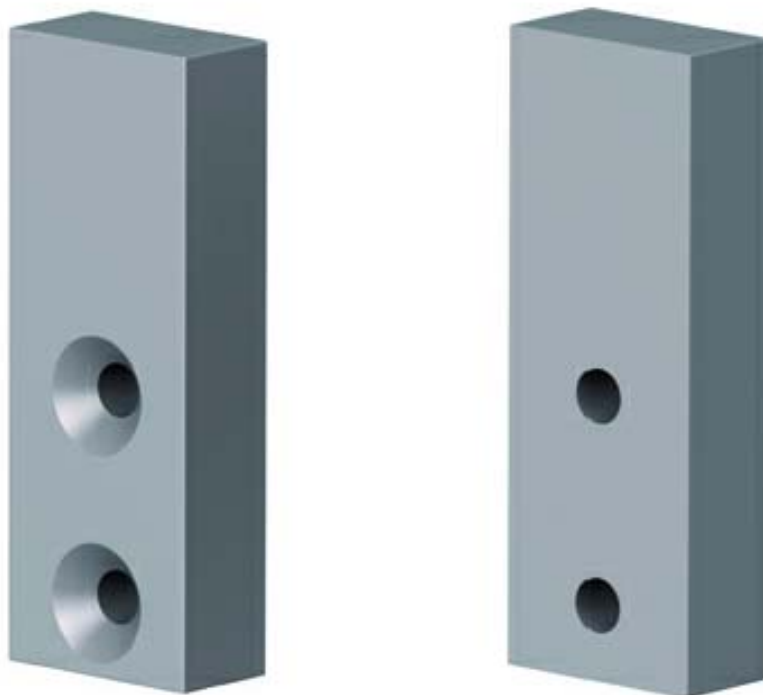

пластмассовая фурнитура (опция)

пластина для рамы CA 103
(баз.размеры 43x16x8)

сечение в масштабе 1 : 1

Via Industriale 4/B - 25080 Muscoline (BS) Italy

пластмассовая фурнитура (опция)

пластина для рамы CA104
(баз.размеры 40x27,5x8 -Emac)

sezione scala 1 : 1

Via Industriale 4/B - 25080 Muscoline (BS) Italy

accessori plastica in opzione

**piastra per telaio CA105
(refer. dimensione 41,5x15,7x8,5)**

sezione scala 1 : 1

Via Industriale 4/B - 25080 Muscoline (BS) Italy

accessori plastica in opzione

**piastra per telaio CA106
(refer. dimensione 33,5x15,7x8,5)**

sezione scala 1 : 1

Via Industriale 4/B - 25080 Muscoline (BS) Italy

accessori plastica in opzione

**piastra per telaio CA201
(refer. profilo Decuninck Mondial)**