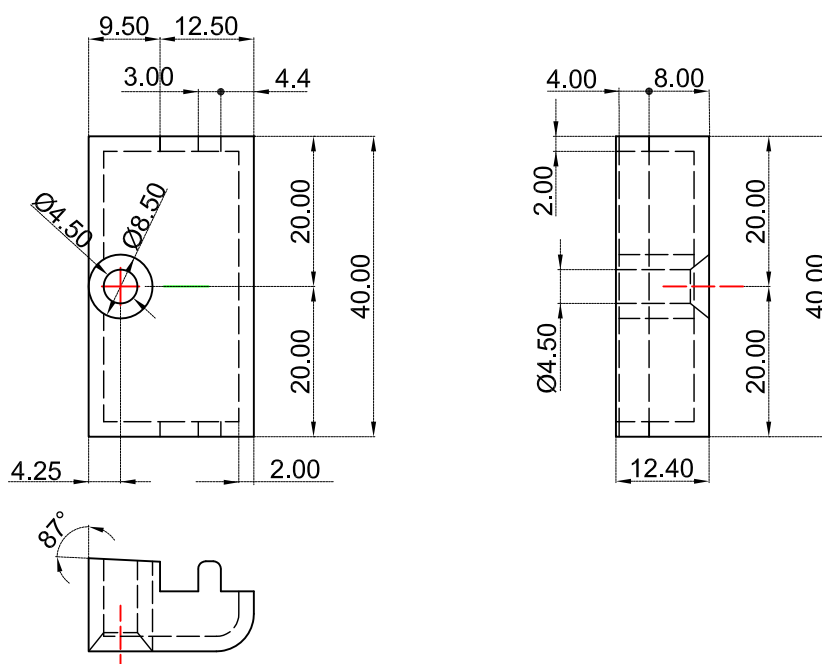

sezione scala 1 : 1

Via Industriale 4/B - 25080 Muscoline (BS) Italy

accessori plastica in opzione

**piastra per telaio CA205
(refer. profilo Shuco CT70)**

sezione scala 1 : 1

Via Industriale 4/B - 25080 Muscoline (BS) Italy