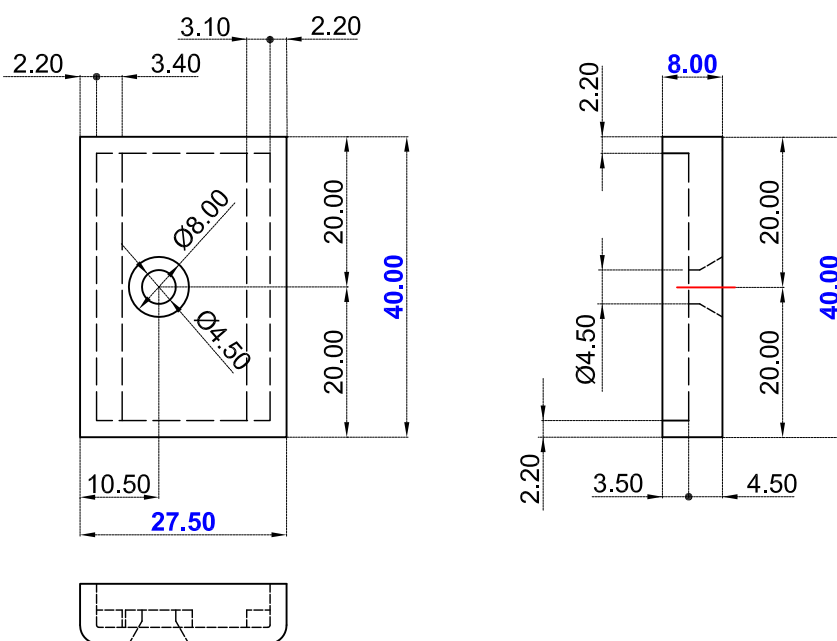

пластмассовая фурнитура (опция)

пластина для рамы CA 103
(баз.размеры 43x16x8)

сечение в масштабе 1 : 1

Via Industriale 4/B - 25080 Muscoline (BS) Italy

пластмассовая фурнитура (опция)

пластина для рамы CA104
(баз.размеры 40x27,5x8 -Emac)

sezione scala 1 : 1

Via Industriale 4/B - 25080 Muscoline (BS) Italy

accessori plastica in opzione

**piastra per telaio CA105
(refer. dimensione 41,5x15,7x8,5)**

sezione scala 1 : 1

Via Industriale 4/B - 25080 Muscoline (BS) Italy

accessori plastica in opzione

**piastra per telaio CA106
(refer. dimensione 33,5x15,7x8,5)**

sezione scala 1 : 1

Via Industriale 4/B - 25080 Muscoline (BS) Italy

accessori plastica in opzione

**piastra per telaio CA201
(refer. profilo Decuninck Mondial)**