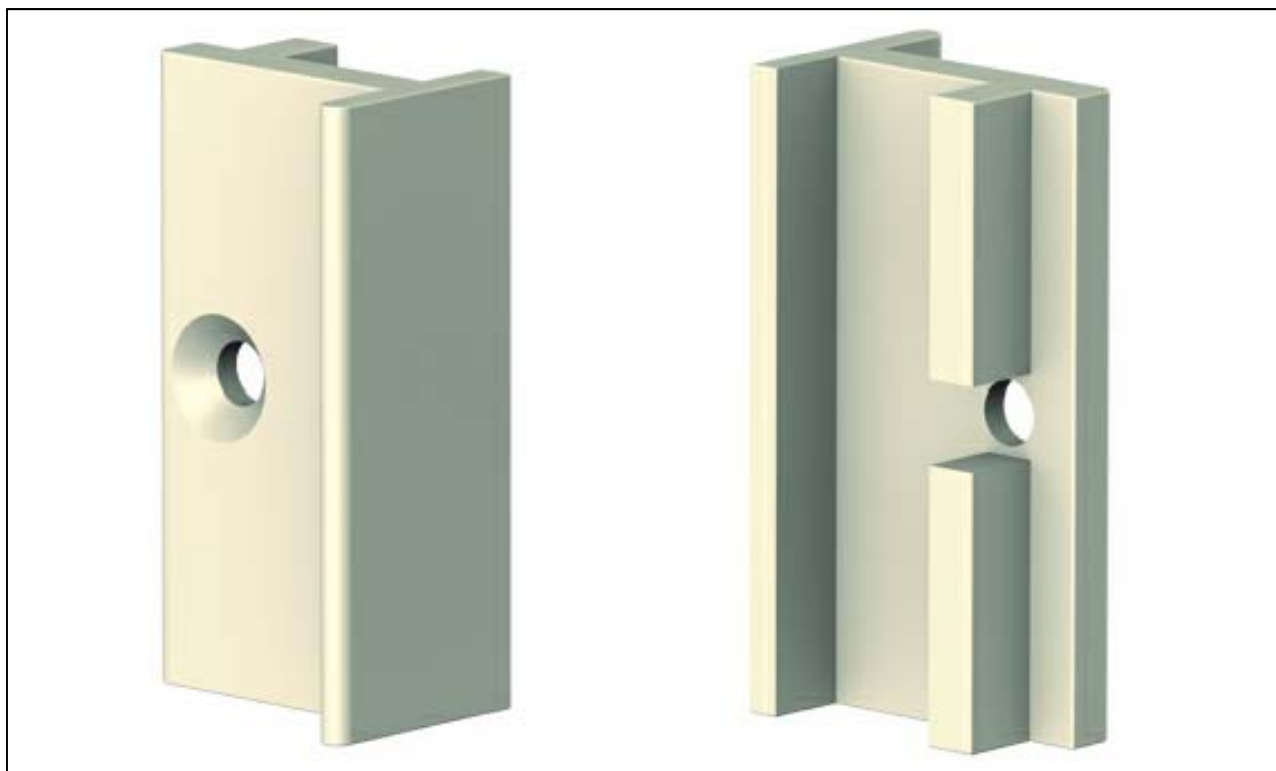

accessori plastica in opzione

**piastra per telaio CA206
(refer. profilo Hydro)**

sezione scala 1 : 1

Via Industriale 4/B - 25080 Muscoline (BS) Italy

sezione scala 1 : 1