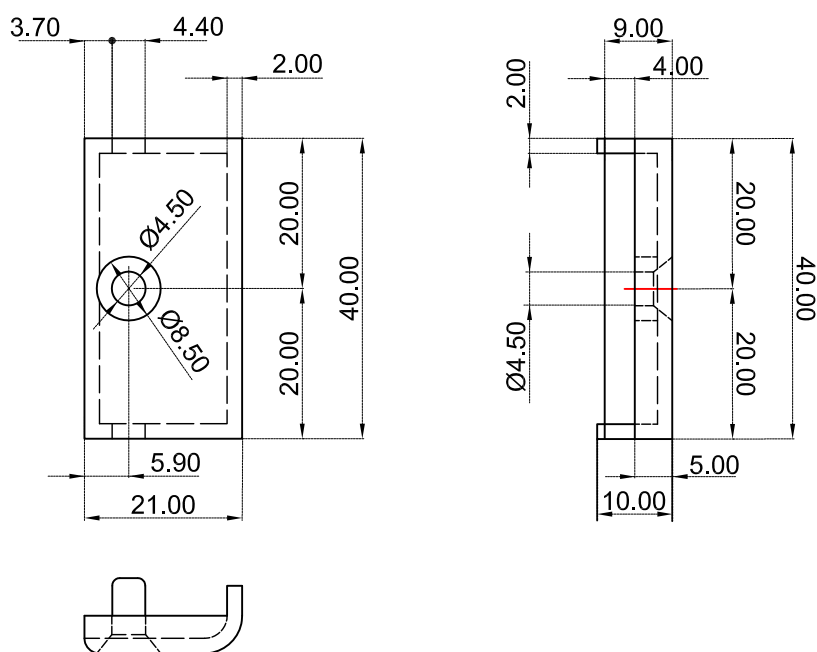

sezione scala 1 : 1

Via Industriale 4/B - 25080 Muscoline (BS) Italy

accessori plastica in opzione

**piastra per telaio CA202
(refer. profilo Decuninck Zendow)**

sezione scala 1 : 1

Via Industriale 4/B - 25080 Muscoline (BS) Italy