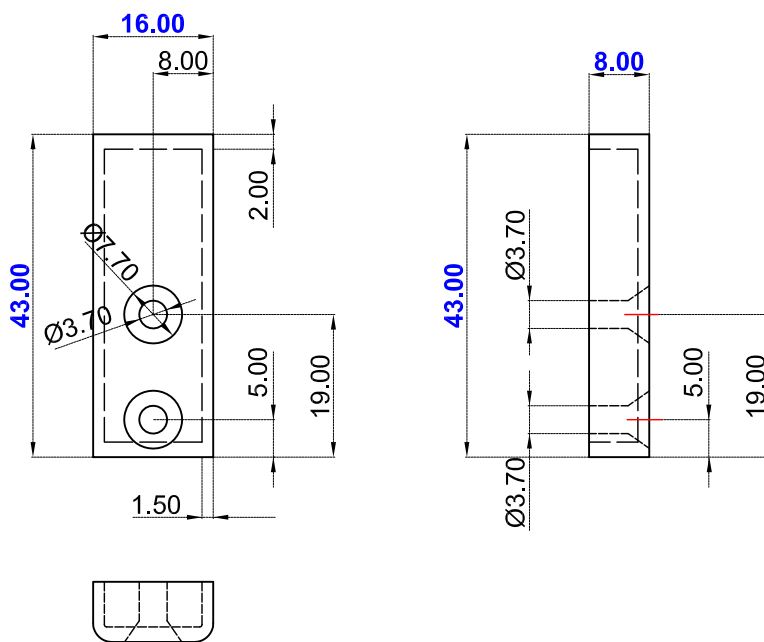

пластмассовая фурнитура (опция)

пластина для рамы CA 103
(баз.размеры 43x16x8)

сечение в масштабе 1 : 1

Via Industriale 4/B - 25080 Muscoline (BS) Italy

пластмассовая фурнитура (опция)

пластина для рамы CA104
(баз.размеры 40x27,5x8 -Emac)

sezione scala 1 : 1

Via Industriale 4/B - 25080 Muscoline (BS) Italy

accessori plastica in opzione

**piastra per telaio CA105
(refer. dimensione 41,5x15,7x8,5)**

sezione scala 1 : 1

Via Industriale 4/B - 25080 Muscoline (BS) Italy

accessori plastica in opzione

**piastra per telaio CA106
(refer. dimensione 33,5x15,7x8,5)**

sezione scala 1 : 1

Via Industriale 4/B - 25080 Muscoline (BS) Italy

accessori plastica in opzione

**piastra per telaio CA201
(refer. profilo Decuninck Mondial)**