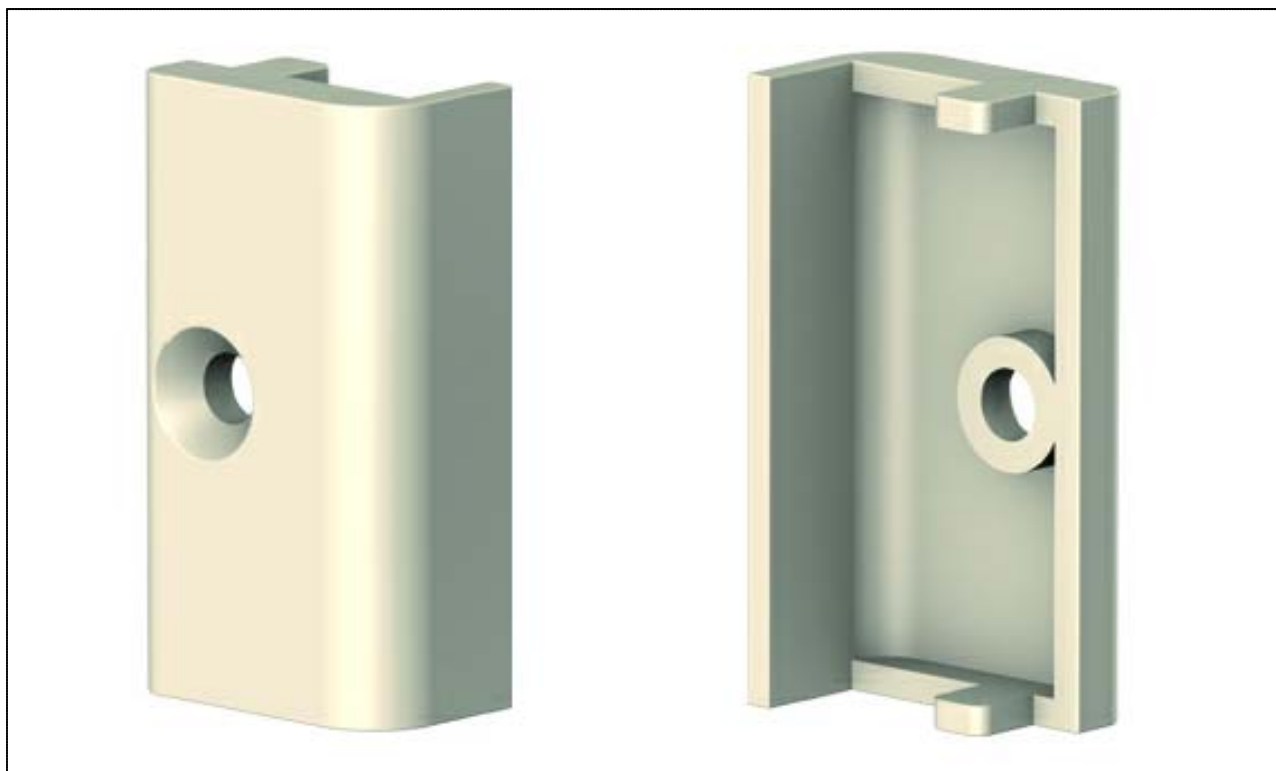

accessori plastica in opzione

**piastra per telaio CA106
(refer. dimensione 33,5x15,7x8,5)**

sezione scala 1 : 1

Via Industriale 4/B - 25080 Muscoline (BS) Italy

accessori plastica in opzione

**piastra per telaio CA201
(refer. profilo Decuninck Mondial)**