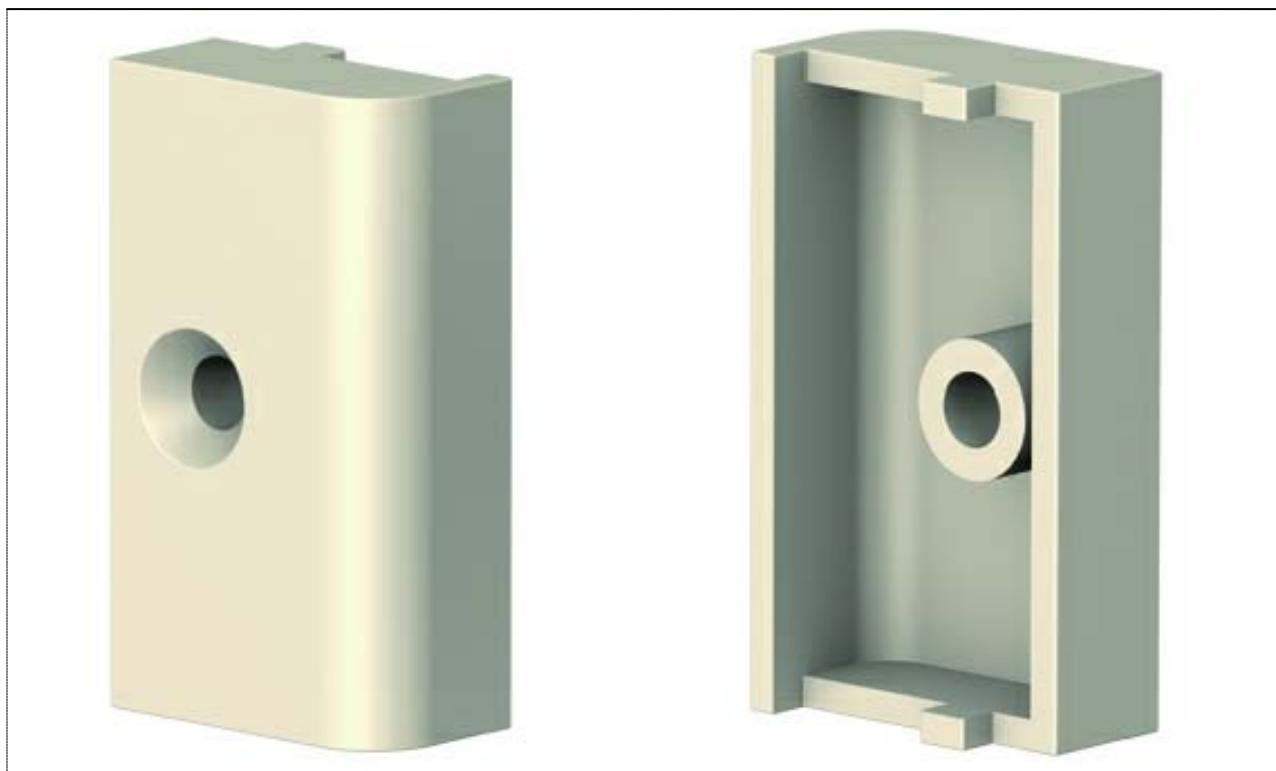

accessori plastica in opzione

**piastra per telaio CA203
(refer. profilo VE-KA)**

sezione scala 1 : 1

Via Industriale 4/B - 25080 Muscoline (BS) Italy