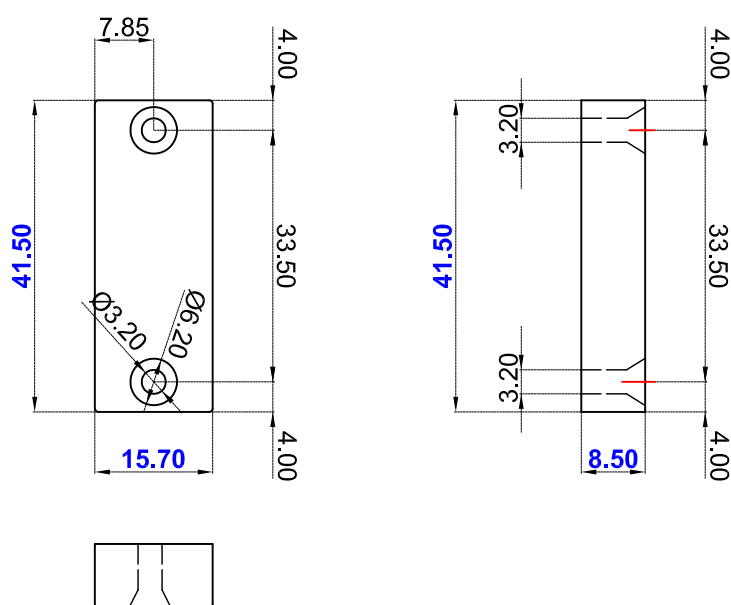

пластмассовая фурнитура (опция)

пластина для рамы CA 103
(баз.размеры 43x16x8)

сечение в масштабе 1 : 1

Via Industriale 4/B - 25080 Muscoline (BS) Italy

пластмассовая фурнитура (опция)

пластина для рамы CA104
(баз.размеры 40x27,5x8 -Emac)

sezione scala 1 : 1

Via Industriale 4/B - 25080 Muscoline (BS) Italy

accessori plastica in opzione

**piastra per telaio CA105
(refer. dimensione 41,5x15,7x8,5)**

sezione scala 1 : 1

Via Industriale 4/B - 25080 Muscoline (BS) Italy

accessori plastica in opzione

**piastra per telaio CA106
(refer. dimensione 33,5x15,7x8,5)**

sezione scala 1 : 1

Via Industriale 4/B - 25080 Muscoline (BS) Italy

accessori plastica in opzione

**piastra per telaio CA201
(refer. profilo Decuninck Mondial)**