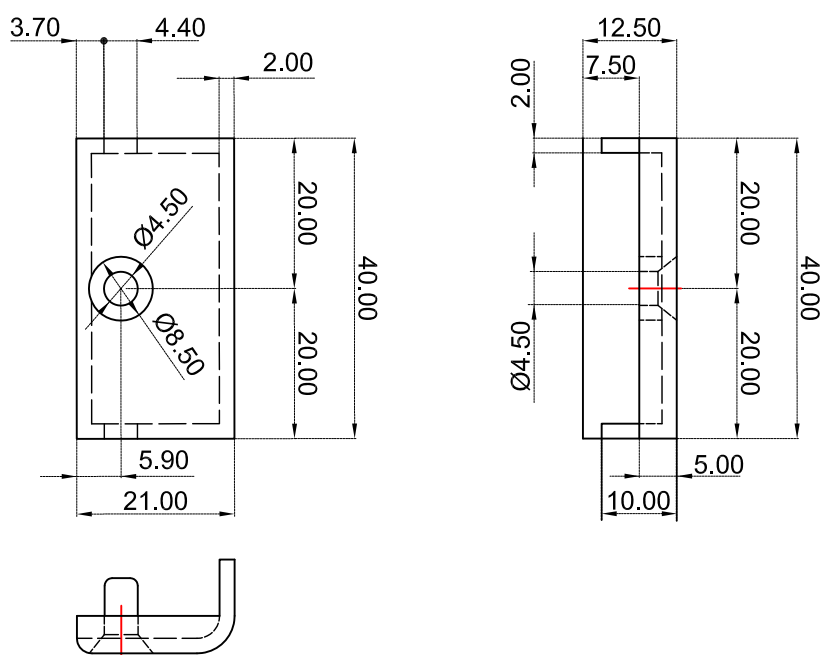

sezione scala 1 : 1