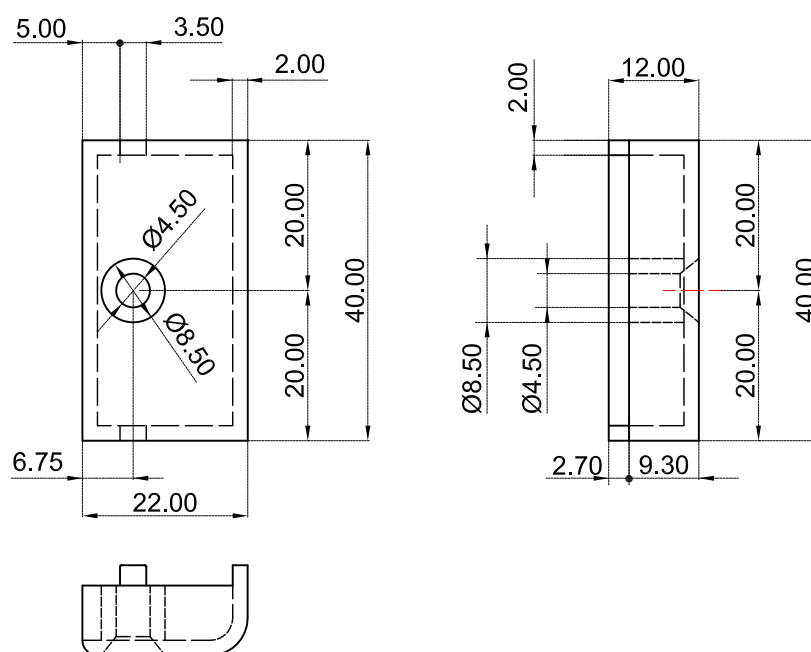

sezione scala 1 : 1