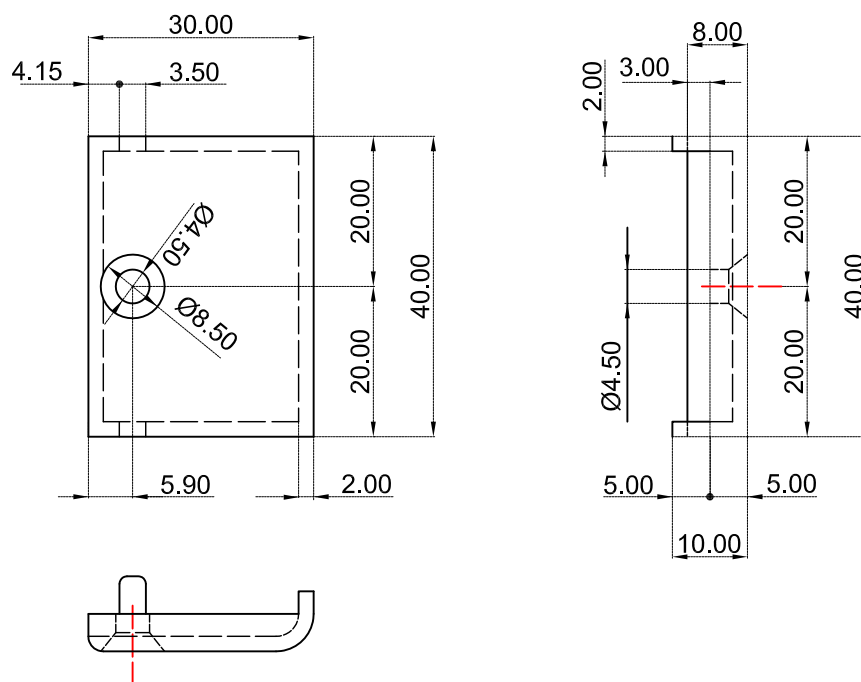

sezione scala 1 : 1

Via Industriale 4/B - 25080 Muscoline (BS) Italy

accessori plastica in opzione

**piastra per telaio CA205
(refer. profilo Shuco CT70)**

sezione scala 1 : 1

Via Industriale 4/B - 25080 Muscoline (BS) Italy