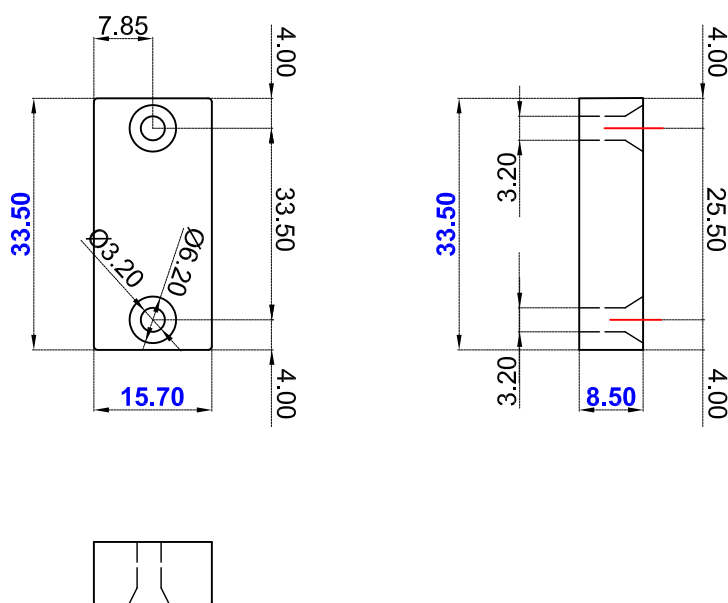

пластмассовая фурнитура (опция)

пластина для рамы CA 103
(баз.размеры 43x16x8)

сечение в масштабе 1 : 1

Via Industriale 4/B - 25080 Muscoline (BS) Italy

пластмассовая фурнитура (опция)

пластина для рамы CA104
(баз.размеры 40x27,5x8 -Emac)

sezione scala 1 : 1

Via Industriale 4/B - 25080 Muscoline (BS) Italy

accessori plastica in opzione

**piastra per telaio CA105
(refer. dimensione 41,5x15,7x8,5)**

sezione scala 1 : 1

Via Industriale 4/B - 25080 Muscoline (BS) Italy

accessori plastica in opzione

**piastra per telaio CA106
(refer. dimensione 33,5x15,7x8,5)**

sezione scala 1 : 1

Via Industriale 4/B - 25080 Muscoline (BS) Italy

accessori plastica in opzione

**piastra per telaio CA201
(refer. profilo Decuninck Mondial)**