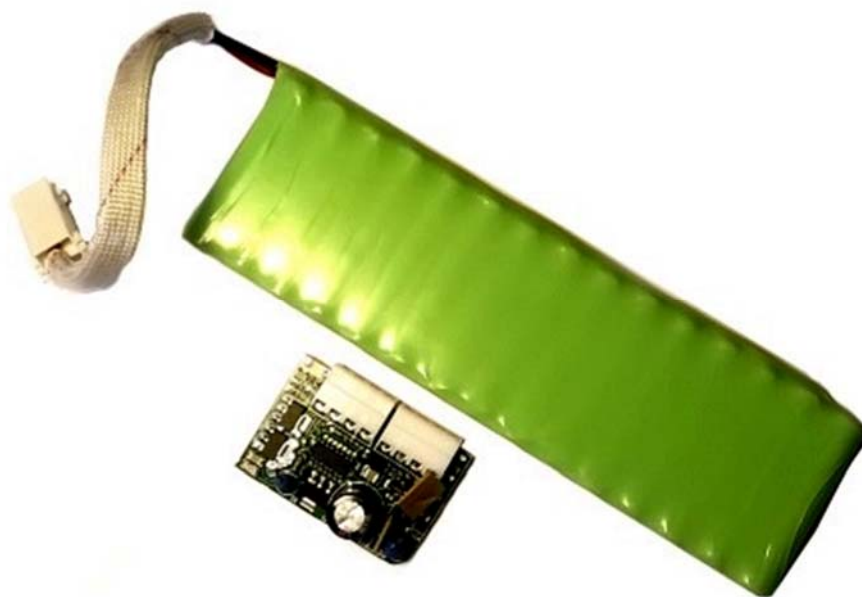

Аккумулятор для экстренного открывания

ET-BAT70

ET-BAT90

Аккумулятор для экстренного открывания (Vanium Ni-MH, 18Vdc, 700mAh) предназначен для приводов ETERNA EASY 70, ETERNA EASY 90. Устанавливается в основном на путях эвакуации людей для автономного питания автоматической двери в аварийных ситуациях (отключение внешнего источника питания). Комплект состоит самой батареи, крепления и зарядного устройства.

Зарядная плата выполняет самоконтроль уровня зарядки аккумулятора и имеет зеленый и красный светодиод. Зеленый светодиод мигает при зарядке аккумулятора, а по завершении и сохранении зарядки он горит не мигая. Красный светодиод мигает, если аккумулятор разряжен или поврежден. Если горят оба светодиода, это означает, что аккумулятор отключен.

Производитель LABEL SPA Марка

LABEL

Страна Италия

Артикул ET-BAT70, ET-BAT90

Цвет черный

Напряжение 18V

Сила тока 700 mAh

Температура эксплуатации -20°C +50°C