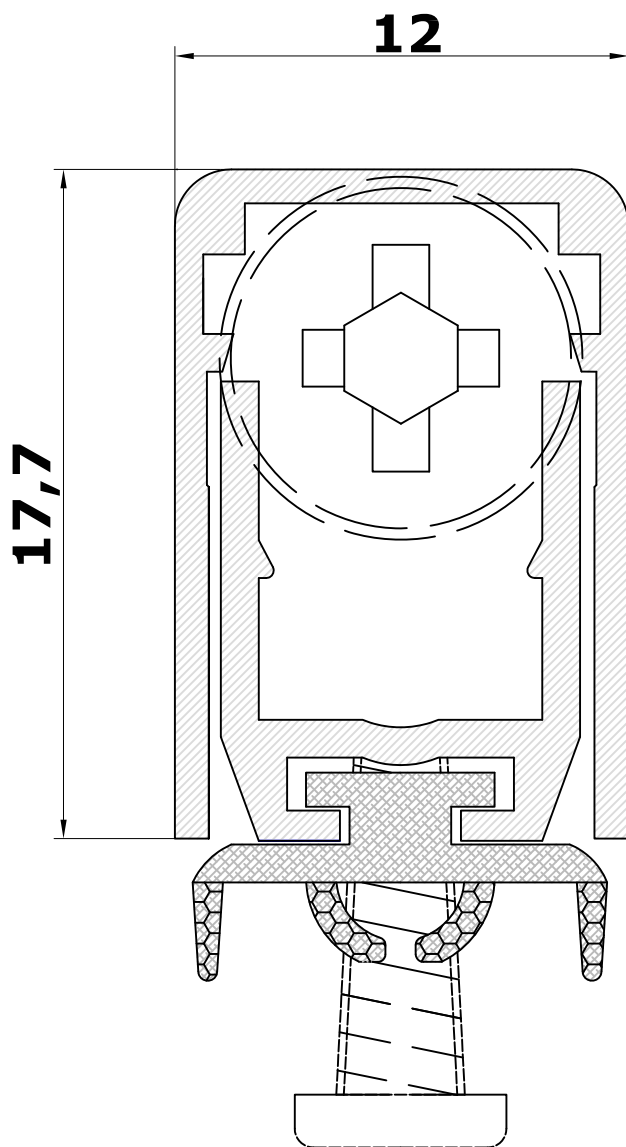

автоматический уплотнительный порог

серия Shear арт. 470mini

сечение в масштабе 5 : 1

scala 1 : 1

Via Industriale 4/B - 25080 Muscoline (BS) Italy