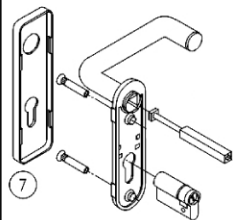

# HAREKETLİ KANAT

S 60mm Y=0mm