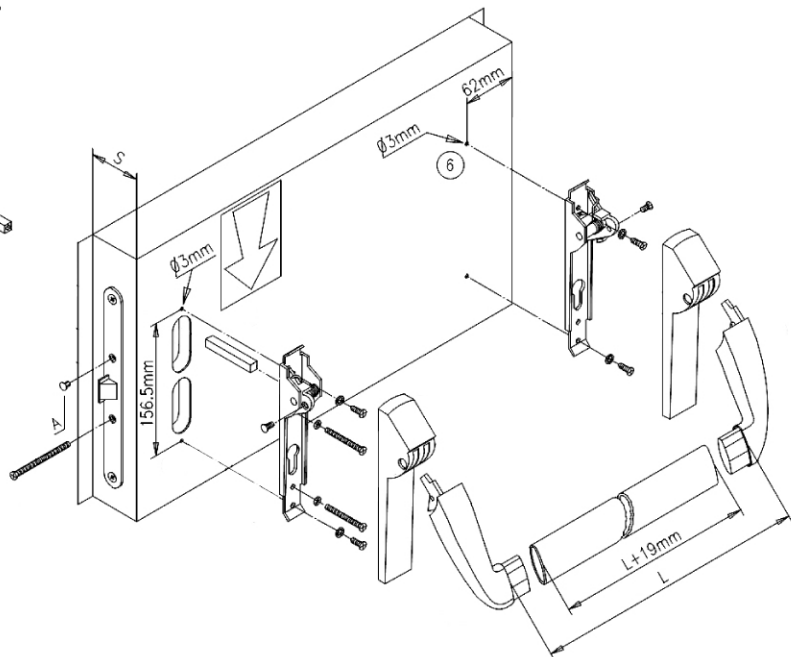

# HAREKETLİ KANAT

S 60mm Y=0mm