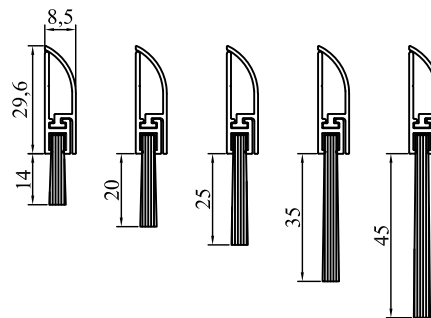

# Серия SB (полосовые щетки полипропилен PPL, силиконовый уплотнитель)

H5

F5

H7

F7

H10

HC5

HC5G