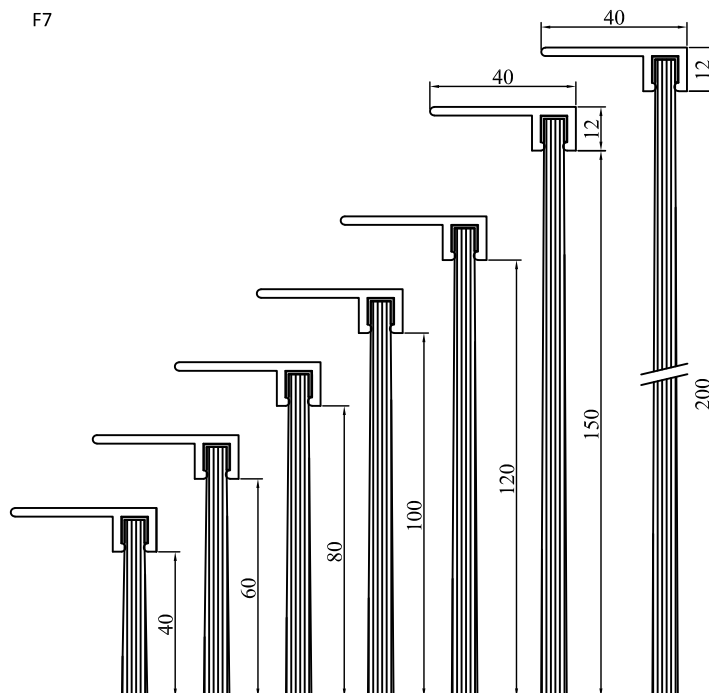

# Серия SB (полосовые щетки полипропилен PPL, силиконовый уплотнитель)

H5

F5

H7

F7

H10

HC5

HC5G