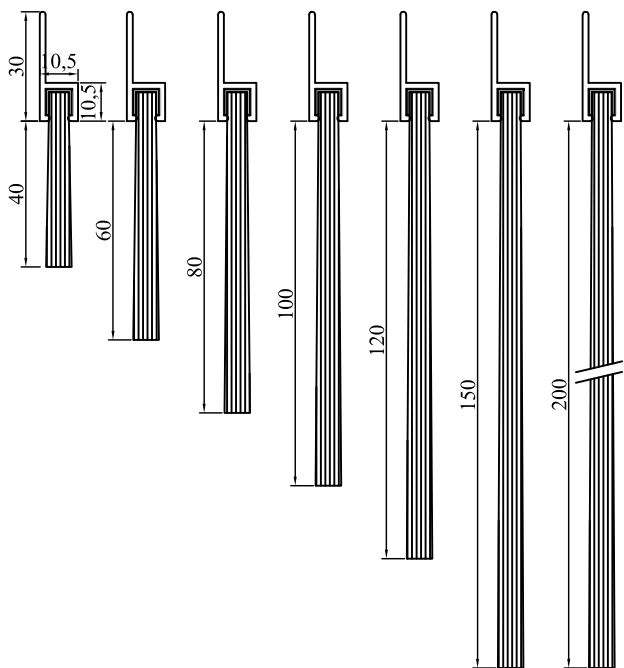

# Серия SB (полосовые щетки полипропилен PPL, силиконовый уплотнитель)

H5

F5

H7

F7

H10

HC5

HC5G