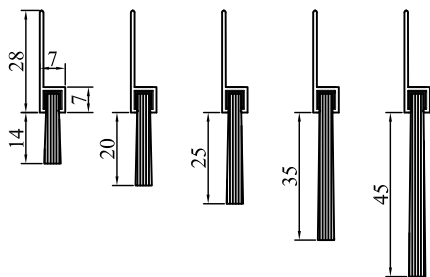

# Серия SB (полосовые щетки полипропилен PPL, силиконовый уплотнитель)

H5

F5

H7

F7

H10

HC5

HC5G