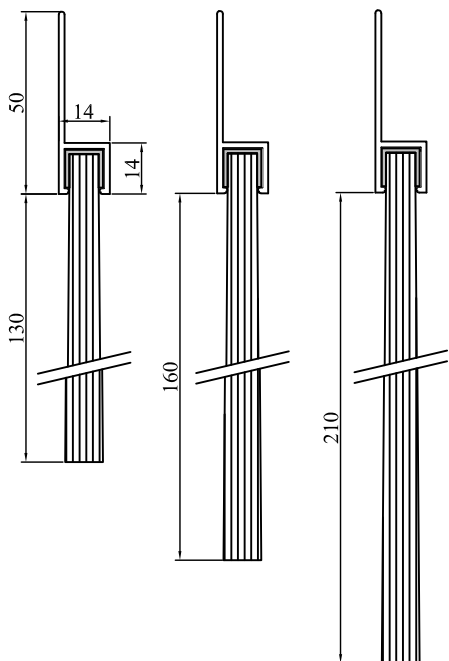

# Серия SB (полосовые щетки полипропилен PPL, силиконовый уплотнитель)

H5

F5

H7

F7

H10

HC5

HC5G