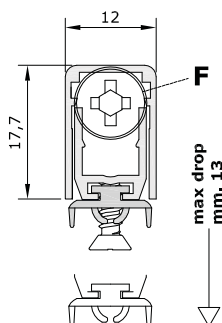

сквозняков

воды

света

насекомых

Не является препятствием для людей с ограниченными возможностями

СТАНДАРТНАЯ КОМПЛЕКТАЦИЯ

Стандартные размеры (мм)	330	430	530	630	730	830	930	1030	1130	1230	1330
Макс. укорачивание (мм)	70	130	200	200	200	200	200	200	200	200	200

• ДОПОЛНИТЕЛЬНЫЕ ВАРИАНТЫ ПОД ЗАКАЗ

Кнопка: латунная шестиугольная, нейлоновая квадратная, нейлоновая со скругленными углами.

Прокладка: трубчатая СКЭП.

Винты: для ДСП 3,5 x 25 мм.

СТАНДАРТНАЯ УПАКОВКА	ДОПОЛНИТЕЛЬНАЯ УПАКОВКА
50 штук в картонной коробке + 50 упаковок стандартных аксессуаров	15 полиэтиленовых упаковок по 1 шт. в картонной коробке + 1 упаковка стандартных аксессуаров + инструкции