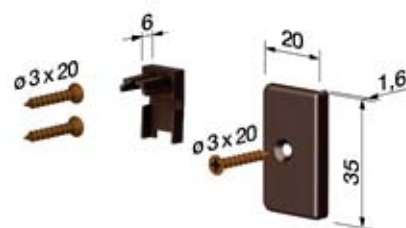

сквозняков

воды

света

насекомых

Не является препятствием для людей с ограниченными возможностями

СТАНДАРТНАЯ КОМПЛЕКТАЦИЯ

Стандартные размеры (мм)	330	430	530	630	730	830	930	1030	1130	1230	1330
Макс. укорачивание (мм)	70	130	200	200	200	200	200	200	200	200	200

СИСТЕМЫ КРЕПЛЕНИЯ

СТАНДАРТ

ОБЛАСТЬ ПРИМЕНЕНИЯ

• **ХАРАКТЕРИСТИКИ** Механизм с одним видом регулировки (винт F: опускание), который характеризуется управляемым движением подвижного профиля с прокладкой (немедленное опускание со стороны петель и последующее постепенное опускание по всей длине) для правильного прижима к полу.