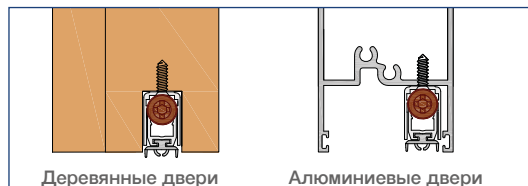

сквозняков

воды

света

насекомых

Не является препятствием для людей с ограниченными возможностями

СТАНДАРТНАЯ КОМПЛЕКТАЦИЯ

Стандартные размеры (мм)	330	430	530	630	730	830	930	1030	1130	1230	1330
Макс. укорачивание (мм)	70	130	200	200	200	200	200	200	200	200	200

СИСТЕМЫ КРЕПЛЕНИЯ

СТАНДАРТ

ОБЛАСТЬ ПРИМЕНЕНИЯ

• **ХАРАКТЕРИСТИКИ** Механизм с одним видом регулировки (винт F: опускание), который характеризуется управляемым движением подвижного профиля с прокладкой (немедленное опускание со стороны петель и последующее постепенное опускание по всей длине) для правильного прижима к полу.

• **КОМПОНЕНТЫ** Экструдированные алюминиевые профили, сплав 6060 – экструдированная пластинчатая прокладка из СКЭП – штампованные элементы из самосмазывающегося нейлона + нейлона с 30%-ным содержанием стекловолокна – переключатели с резьбой из вороненой стали – втулка диаметром 5 мм из латуни – спиральные пружины из вакуумированной нержавеющей стали – самонарезающие винты 3,5 x 25 мм.