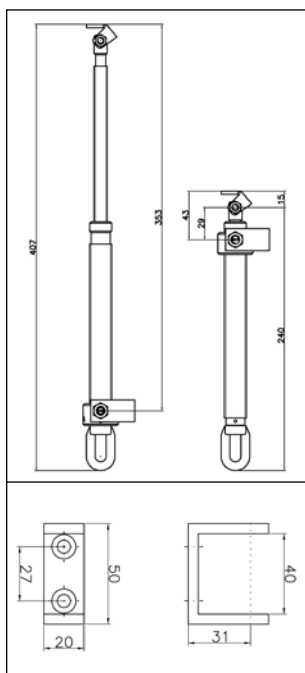

ТЕЛЕСКОПИЧЕСКИЙ ШЕСТ

Для люков

- Идеален для открывания куполов, фонарей, мансардных и слуховых окон, тяжелых люков до 200 кг.
- Ширина открывания: 310 мм.
- Хромированное покрытие, телескопический шпindel из латуни.
- В комплект входят монтажные кронштейны и соединитель со створкой.
- Управление при помощи стальной штанги с крючком.

КОДЫ

ТЕЛЕСКОПИЧЕСКИЙ ДОМКРАТ

37243K

ШТАНГА С КРЮЧКОМ

37244L

Длина

1500 мм

40001L

2000 мм

40002M

2500 мм

40003N

3000 мм

ТЕХНИЧЕСКОЕ ОПИСАНИЕ

Телескопический домкрат Ultraflex Control Systems ручного действия, управляемый при помощи штанги с крючком, для открытия куполов, фонарей, мансардных и слуховых окон. Максимальное открывание – 310 мм.