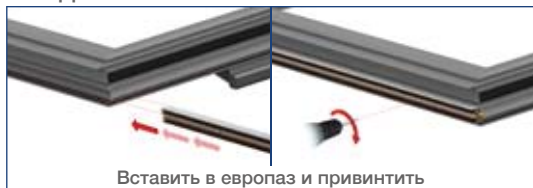

света

насекомых

Не является препятствием для людей с ограниченными возможностями

СТАНДАРТНАЯ КОМПЛЕКТАЦИЯ

Стандартные размеры (мм)	530	630	730	830	930	1030	1130	1230	1330
Макс. укорачивание (мм)	100	100	100	100	100	100	100	100	100

СИСТЕМЫ КРЕПЛЕНИЯ

СТАНДАРТ

Вставить в европаз и привинтить

ДОПОЛНИТЕЛЬНОЕ

с использованием кронштейнов

ОБЛАСТЬ ПРИМЕНЕНИЯ

Алюминиевые двери

• **ХАРАКТЕРИСТИКИ** Механизм (ПАТЕНТ) параллельного опускания подвижного профиля с прокладкой, который имеет ДВОЙНУЮ РЕГУЛИРОВКУ (винт E: опускание – винт R: наклон) для сильного и равномерного прижима по всей длине.

• **КОМПОНЕНТЫ** Экструдированные алюминиевые профили, сплав 6060 – двойная прокладка из силиконовых пластинок – штампованные элементы из самосмазывающегося нейлона + нейлона с 30%-ным содержанием стекловолокна – перекладки с резьбой из вороненой стали – шестиугольная кнопка 7 мм и втулка диаметром 6 мм из латуни – спиральные пружины из вакуумированной нержавеющей стали – самонарезающие винты 3,5 x 25 мм.