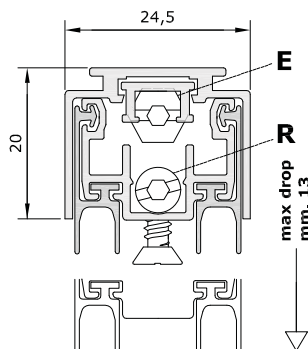

света

насекомых

Не является препятствием для людей с ограниченными возможностями

СТАНДАРТНАЯ КОМПЛЕКТАЦИЯ

Стандартные размеры (мм)	530	630	730	830	930	1030	1130	1230	1330
Макс. укорачивание (мм)	100	100	100	100	100	100	100	100	100

СИСТЕМЫ КРЕПЛЕНИЯ

СТАНДАРТ

Вставить в европаз и привинтить

ДОПОЛНИТЕЛЬНОЕ

с использованием кронштейнов

ОБЛАСТЬ ПРИМЕНЕНИЯ

Алюминиевые двери

• **ХАРАКТЕРИСТИКИ** Механизм (ПАТЕНТ) параллельного опускания подвижного профиля с прокладкой, который имеет ДВОЙНУЮ РЕГУЛИРОВКУ (винт E: опускание – винт R: наклон) для сильного и равномерного прижима по всей длине.

• **КОМПОНЕНТЫ** Экструдированные алюминиевые профили, сплав 6060 – двойная прокладка из силиконовых пластинок – штампованные элементы из самосмазывающегося нейлона + нейлона с 30%-ным содержанием стекловолокна – перекладки с резьбой из вороненой стали – шестиугольная кнопка 7 мм и втулка диаметром 6 мм из латуни – спиральные пружины из вакуумированной нержавеющей стали – самонарезающие винты 3,5 x 25 мм.