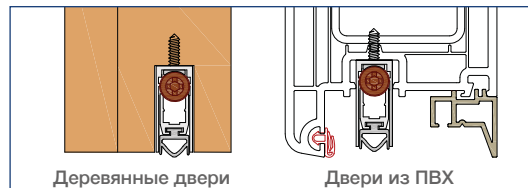

Защищает от:

- сквозняков
- воды
- света
- насекомых

Не является препятствием для людей с ограниченными возможностями

СТАНДАРТНАЯ КОМПЛЕКТАЦИЯ

Стандартные размеры (мм)	330	430	530	630	730	830	930	1030	1130	1230	1330
Макс. укорачивание (мм)	70	130	200	200	200	200	200	200	200	200	200

СИСТЕМЫ КРЕПЛЕНИЯ

СТАНДАРТ

С предустановленными винтами

ОБЛАСТЬ ПРИМЕНЕНИЯ

Деревянные двери

Двери из ПВХ

• **ХАРАКТЕРИСТИКИ** Механизм с одним видом регулировки (винт F: опускание), который характеризуется управляемым движением подвижного профиля с прокладкой (немедленное опускание со стороны петель и последующее постепенное опускание по всей длине) для правильного прижима к полу.