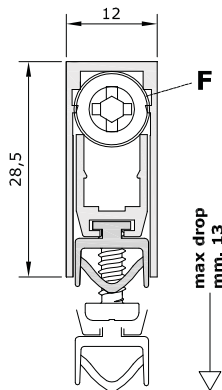

Серия Basic

472